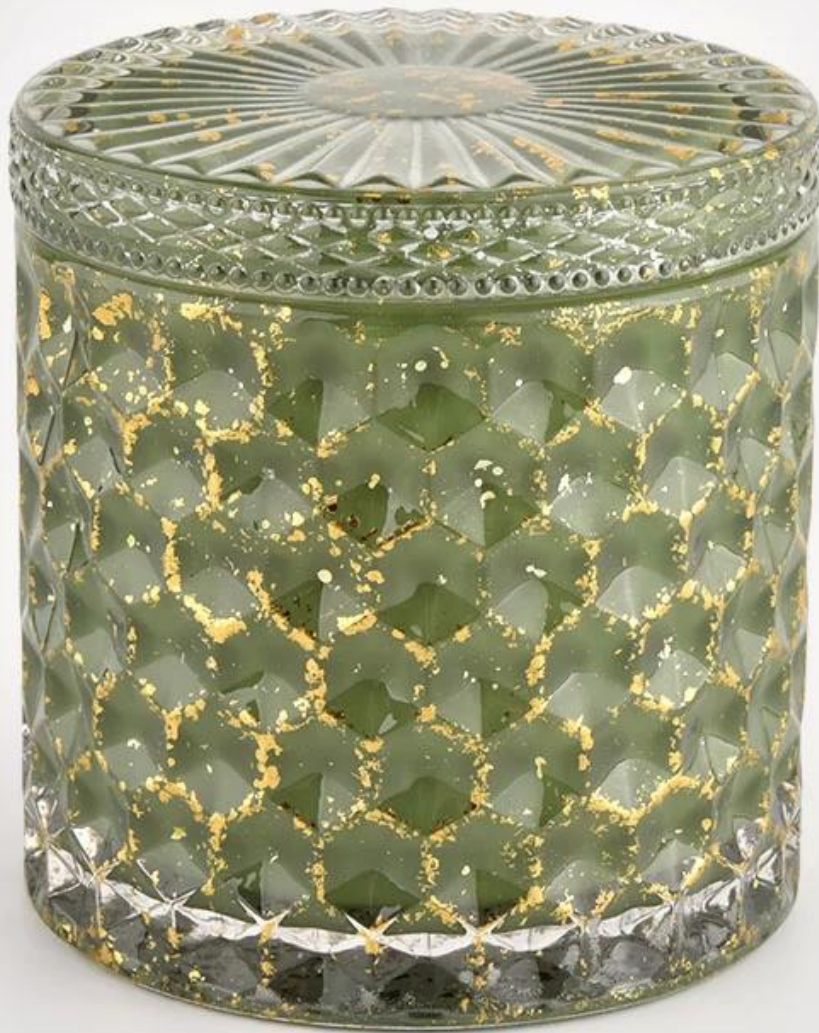

Award-winning team of designers has won the trust of many upscale brands like NEST Fragrance. The talented design team is unmatched in China.

Descripción del Producto

| | |
|---------------------|---|
| Nombre del producto | Decoración verde única con tapas de boda de cilindros Centros de mesa de comedor |
| muestra tiempo | 1. 5 días si hay forma y tamaño de vidrio 2. 15 días si necesita nuevas formas y tamaños de vidrio |

| | |
|----------------|--|
| Medida | Artículo No.:SGHL21112603 Top Dia.: 99 mm Diaje inferior.: 99 mm Altura: 90 mm Capacidad: 440 ml Peso: 525g |
| embalaje | Embalaje normal, caja de regalo individual, caja de PVC, caja de ventana, caja de color, caja blanca, etc. |
| entrega tiempo | Confirmado dentro de los 35 días posteriores al ensayo y el orden |
| pago expresión | 30% de depósito por T/T por adelantado y el monto restante contra la copia de B/L |
| Transmisión | En el mar, el aire, según Express y su representante de envío, es aceptable |
| Evento de uso | Cultura residencial, decoración de bodas, conferencias de bodas, mejora decorativa, |