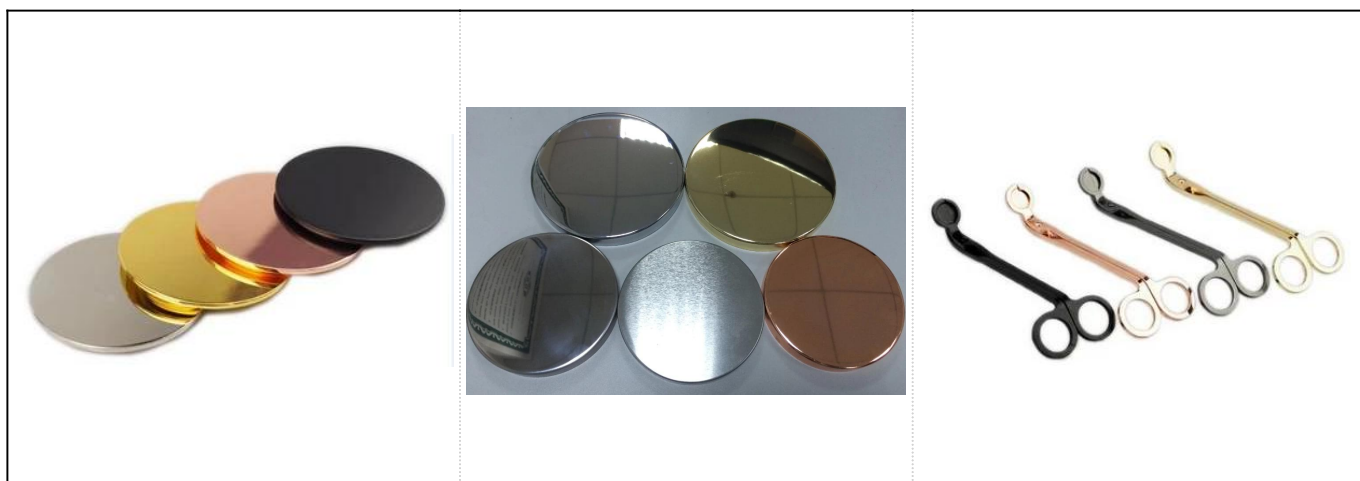

Accesorios combinados: