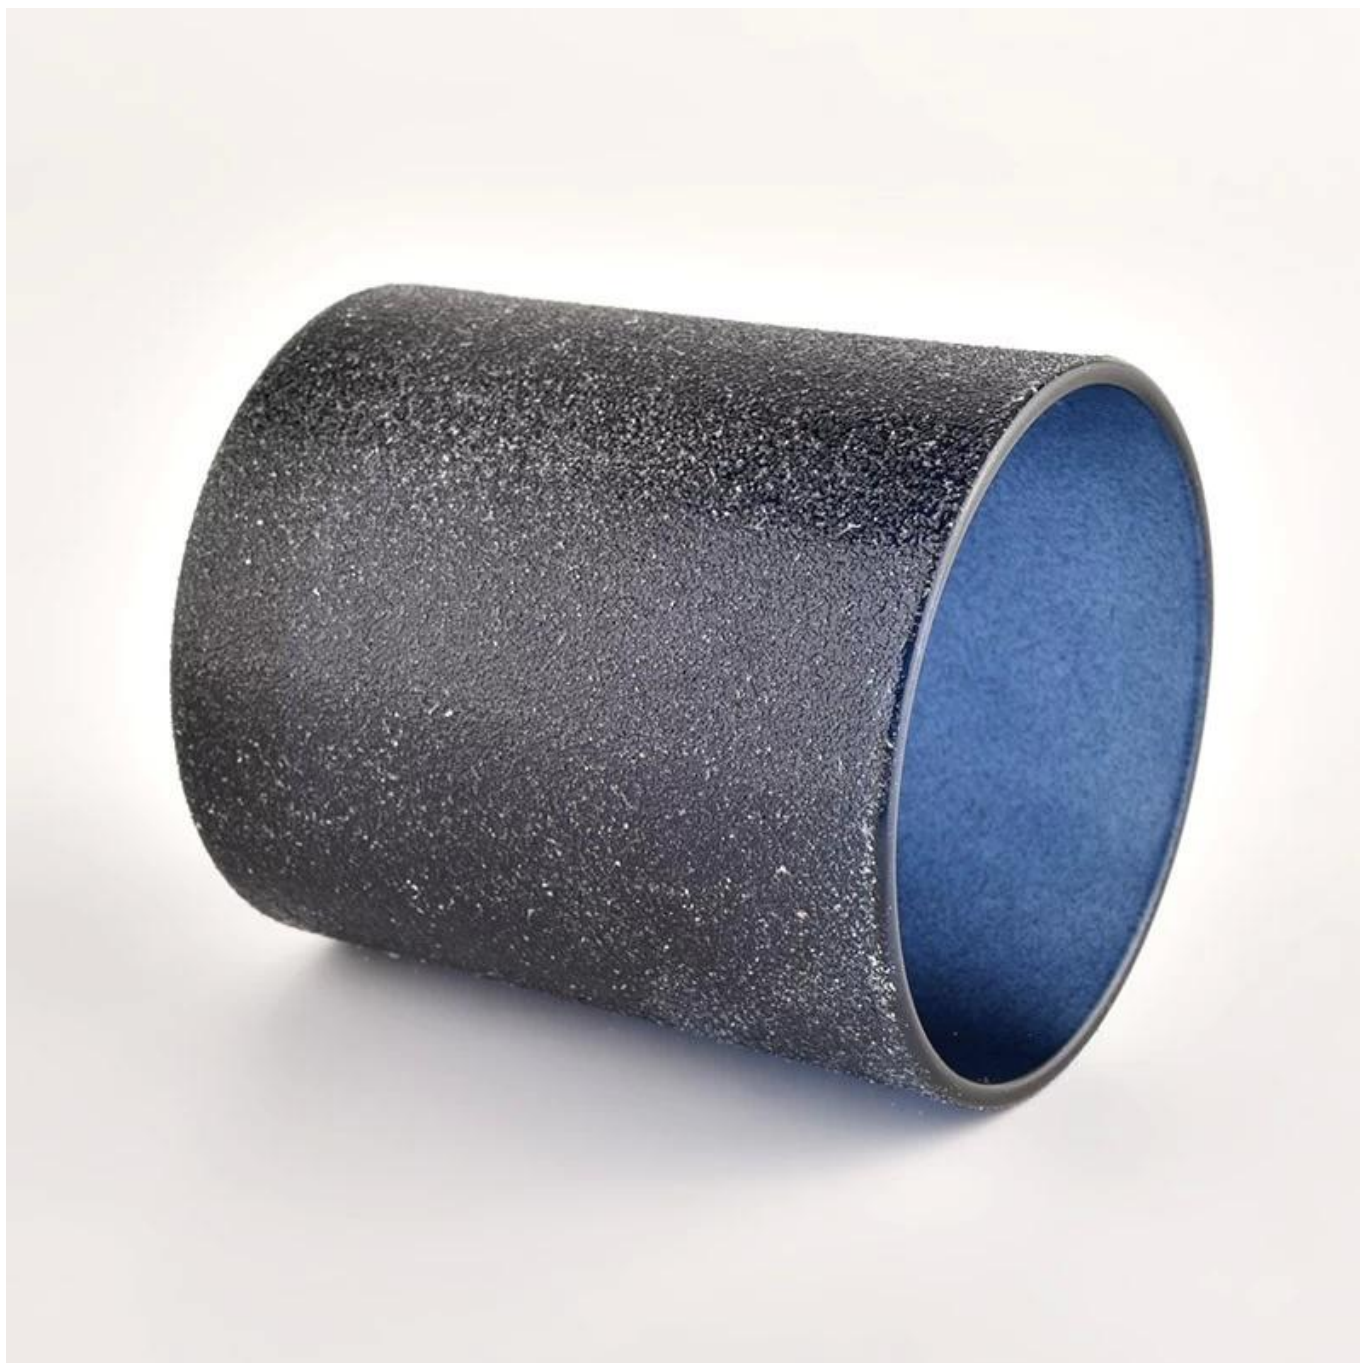

Único fondo redondo de lujo negro esbelto [Frascos de vela de vidrio](#)

Por qué elegir [Cristalería soleada](#)

- La mayor dedicación al diseño, nunca compresión en calidad
- [Cristalería soleada](#) Protege estrictamente los diseños de los clientes, todos los artículos recién diseñados de nosotros no han sido copiados en tres años.
- La calidad del producto es el enfoque principal en [Cristalería soleada](#). [Cristalería](#)

[soleada](#) Una vez demolió 80,000 pcs de recipiente de vidrio con mancha apenas visible.

Descripción del Producto

nombre del producto	Único fondo redondo de lujo negro esbelto Frascos de vela de vidrio
Tiempo de muestra	1. 5 días si hay forma y tamaño de vidrio 2. 15 días, si necesita nuevas formas y tamaños de vidrio
Medida	Artículo No.:SGHL21121521 Top Dia: 80 mm Diaje inferior: 74 mm Altura: 90 mm Peso: 290g Capacidad: 300 ml
Embalaje	Embalaje normal, caja de regalo individual, caja de PVC, caja de ventana, caja de color, caja blanca, etc.
El tiempo de entrega	Dentro de los 35 días posteriores a la muestra y el pedido confirmado
Plazo de pago	30% de depósito por T/T por adelantado y el saldo contra la copia de B/L
Envío	Por mar, por aire, por express y su agente de envío es aceptable
Ocasión de uso	Decoración del hogar, decoración de bodas, favores de bodas, mejora de la decoración,