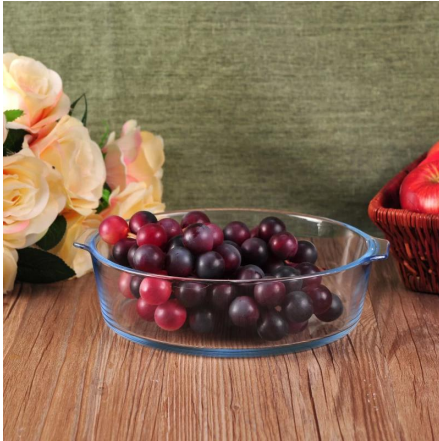

Everything is going on, but don't give up trying.

More Product Pictures

Más recipientes de vidrio hogar y placas para su elección.

[Similar Products Link](#)

Office & Sample Room

[Cristalería Co., Ltd de Shenzhen soleado](#) fue establecido en 1992. Hemos estado en este sector por más de 20 años, como fabricante profesional, nos especializamos en cristalería de diseño, fabricación de vidrio, así como la exportación. Nuestra gama de líneas de productos de hecho a mano a hecho a máquina. Ya producimos abundantes productos tales como [vaso de cristal](#), [vidrio de borosilicate](#), [vidrio de tiro](#), [florero](#), [Bol](#), [sostenedor de vela](#), [copas](#), [cenicero](#), [tabkeware](#), [driking vidrio](#), etc.. todos los diario uso de la cristalería, en total hay son más de 4.000 diferentes estilos. Contamos con un equipo de diseño excelente para la creación de productos innovadores y estricto control de calidad team experto de asurance de la calidad. Serverice de OEM/ODM son compatibles también.