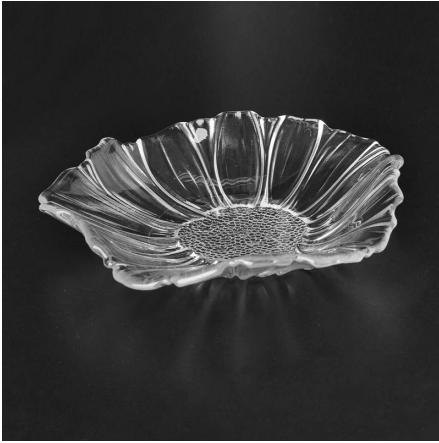

Placa de cristal de diseño de hoja única

Product Details	
Número del artículo.	SGJB30520
Material	Alto vidrio blanco
Artesanía y transformación profunda	Hecho a máquina
Tiempo de la muestra	1. 5 días si hay stock existente de este diseño. 2. 10 días, si usted necesita un nuevo diseño o el tamaño.
Usos principales	Placa de vidrio de alta calidad
Características	1. la inocuidad. 2. encargo tamaño y diseño están disponibles.

Everything is going on, but don't give up trying.

More Product Pictures

Más recipientes de vidrio hogar y placas para su elección.

[Similar Products Link](#)

Office & Sample Room

[Cristalería Co., Ltd de Shenzhen soleado](#) fue establecido en 1992. Hemos estado en este sector por más de 20 años, como fabricante profesional, nos especializamos en cristalería de diseño, fabricación de vidrio, así como la exportación. Nuestra gama de líneas de productos de hecho a mano a hecho a máquina. Ya producimos abundantes productos tales como [vaso de cristal](#), [vidrio de borosilicate](#), [vidrio de tiro](#), [florero](#), [Bol](#), [sostenedor de vela](#), [copas](#), [cenicero](#), [tabkeware](#), [driking vidrio](#), etc.. todos los diario uso de la cristalería, en total hay son más de 4.000 diferentes estilos. Contamos con un equipo de diseño excelente para la creación de productos innovadores y estricto control de calidad team experto de asurance de la calidad. Serverice de OEM/ODM son compatibles también.