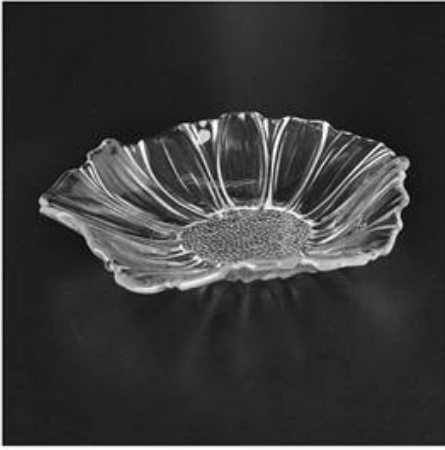

Placa de cristal de diseño de hoja única

Product Details	
Número del artículo.	SGJB30520
Material	Alto vidrio blanco
Artesanía y transformación profunda	Hecho a máquina
Tiempo de la muestra	1. 5 días si hay stock existente de este diseño. 2. 10 días, si usted necesita un nuevo diseño o el tamaño.
Usos principales	Placa de vidrio de alta calidad
Características	1. la inocuidad. 2. encargo tamaño y diseño están disponibles.

Everything is going on, but don't give up trying.

More Product Pictures

Más recipientes de vidrio hogar y placas para su elección.

[Similar Products Link](#)

Office & Sample Room

[Cristalería Co., Ltd de Shenzhen soleado](#) fue establecido en 1992. Hemos estado en este sector por más de 20 años, como fabricante profesional, nos especializamos en cristalería de diseño, fabricación de vidrio, así como la exportación. Nuestra gama de líneas de productos de hecho a mano a hecho a máquina. Ya producimos abundantes productos tales como [vaso de cristal](#), [vidrio de borosilicate](#), [vidrio de tiro](#), [florero](#), [Bol](#), [sostenedor de vela](#), [copas](#), [cenicero](#), [tabkeware](#), [driking vidrio](#), etc.. todos los diario uso de la cristalería, en total hay son más de 4.000 diferentes estilos. Contamos con un equipo de diseño excelente para la creación de productos innovadores y estricto control de calidad team experto de asurance de la calidad. Serverice de OEM/ODM son compatibles también.