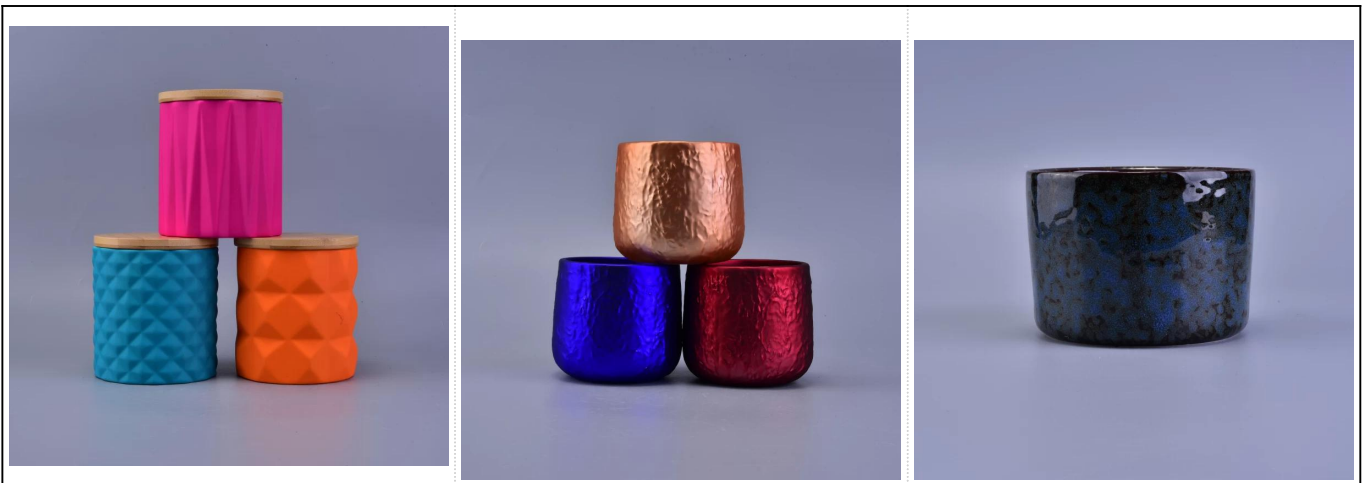

Uso del producto

---

1. Perfeccione para la decoración de la boda, decoración casera, partido, ect del banquete,
2. Perfeccione como pieza central magnífica para un acontecimiento
3. Puede adornar su interior y al aire libre con este cristal delicada de la figura color de rosa [candelero](#).
4. Es un regalo maravilloso como el hogar y otros eventos.

More Product Pictures

Office & Sample Room

[Shenzhen Sunny Cristalería Co., Ltd](#) Se estableció en 1992. Hemos estado en este área de la industria durante más de 20 años, como un fabricante profesional, nos especializamos en el diseño de cristalería, fabricación de cristalería, así como la exportación. Nuestras líneas de productos van de hecho a mano a hecho a máquina. Ya hemos producido productos abundantes como [Vaso de vidrio](#), [vidrio de borosilicato](#), [vaso de vaso](#), [vaso](#), [tazón](#), [soporte de velas](#), [vasos](#), [cenicero](#), [tabkeware](#), [driking glass](#), etc.. Todos los cristales de uso diario, en total hay más de 4.000 estilos diferentes. Tenemos un equipo excelente del diseño para la creación innovadora del producto y el team terminante del control de calidad para el asurance de la calidad. OEM / ODM serverice son compatibles también.