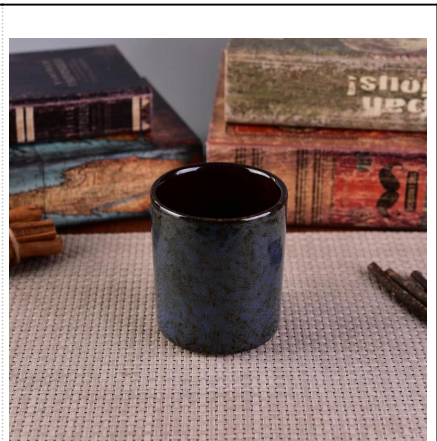

## Product Details

Número de artículo.	SGWQ17010620
Material	Cerámico
Arte	Hecho a mano
Muestras de tiempo	1. 5 días si hay una forma y tamaño de la cerámica 2. 15 días, si usted necesita una nueva forma y tamaño cerámico
Capacidad del producto	500,000 ~ 1,000,000 piezas por mes
Características de los productos	1. Hecho a mano <a href="#">Candelabro de cerámica</a> De alta calidad. 2. Conveniente para el uso en hotel, casa, etc. 3. respetuoso del medio ambiente. 4. Conozca la prueba de la FDA, ASTM, <b>Prueba CA 65</b>

## Uso del producto

---

1. Los sostenedores de cerámica del canlde se pueden utilizar en la decoración de la boda, decoración casera, partido, ect del banquete,
2. Este envase de la vela es muy grande como pieza central magnífica para un acontecimiento
3. Los frascos de la jarra de la cerámica pueden adornar su dentro y al aire libre con este sostenedor de cerámica de la vela del hogar del esmalte de la Transmutación de Bling bling.
4. El recipiente de velas de cerámica Es un regalo maravilloso como las cocinas domésticas y otros acontecimientos.

[More Product Pictures](#)

Similar Products Link