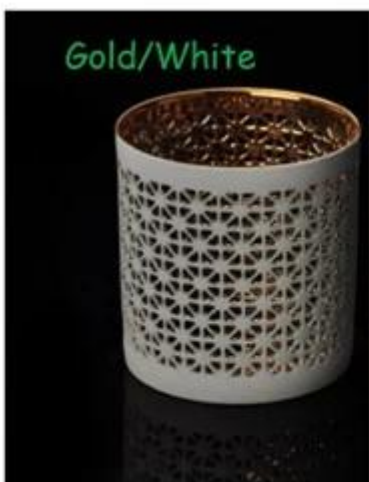

Inferior Espesor clara vela de cristal transparente taza titular

Product Details

	Nombre del artículo	Inferior Espesor clara vela de cristal transparente taza titular
	Número de artículo.	SGJB15070602
	El Tamaño	T: 73mm * B: 63 mm H: 78mm
	Peso	365g
	Tiempo de la muestra	1,5 días de existir en la forma y el tamaño de los productos 2:15 días si necesitan nueva forma y tamaño de los productos
	Embalaje	Embalaje de seguridad normales 24pcs / 36pcs / 48pcs por el cartón etc. exportación con divisor de huevo
	MOQ	10,000pcs
	El tiempo de entrega	Dentro de 35 días después de la orden confirmada
	Términos de pago	30% de depósito por T / T por adelantado, el equilibrio después de mostrar la copia de B / L
	Característica de producto	<ol style="list-style-type: none"> 1. Calidad y precios competitivos 2.Meet FDA, SGS, prueba de LFGB etc. 3.Eco ambiente 4. Ampliamente se aplica a la boda, fiesta, casa, bar, etc. 5.Machine hecho

More Product Pictures

Ceramic candle holder

美 阳 玻 璃

Gold/White

Gold/Gold

Silvery/White

Item No.: SGJH15112207

Item No.: SGJH15112208

Item No.: SGJH15112209

Similar Products Link

Product display

Candle Holder

Glass Tumbler

Glass Jar

Double Wall Glass

Wine Glass

Glass Bowl

Perfume Bottle

Glass Bottle

Whisky Glass

Office & Sample Room

Factory Show

Spray colour

Para más información, por favor visite nuestro sitio web: www.okcandle.com