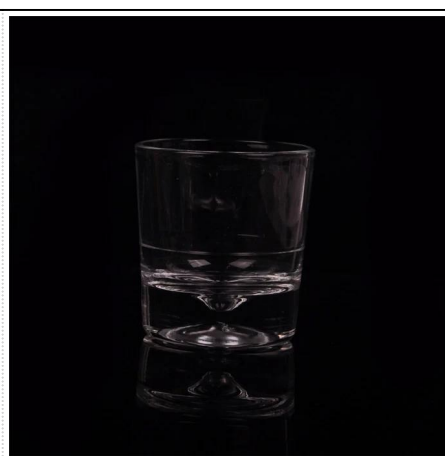

Inferior Espesor clara vela de cristal transparente taza titular

Product Details

	Nombre del artículo	Inferior Espesor clara vela de cristal transparente taza titular
	Número de artículo.	SGJB15070602
	El Tamaño	T: 73mm * B: 63 mm H: 78mm
	Peso	365g
	Tiempo de la muestra	1,5 días de existir en la forma y el tamaño de los productos 2:15 días si necesitan nueva forma y tamaño de los productos
	Embalaje	Embalaje de seguridad normales 24pcs / 36pcs / 48pcs por el cartón etc. exportación con divisor de huevo
	MOQ	10,000pcs
	El tiempo de entrega	Dentro de 35 días después de la orden confirmada
	Términos de pago	30% de depósito por T / T por adelantado, el equilibrio después de mostrar la copia de B / L
	Característica de producto	<ol style="list-style-type: none"> 1. Calidad y precios competitivos 2.Meet FDA, SGS, prueba de LFGB etc. 3.Eco ambiente 4. Ampliamente se aplica a la boda, fiesta, casa, bar, etc. 5.Machine hecho

More Product Pictures

Ceramic candle holder

美 阳 玻 璃

Gold/White

Gold/Gold

Silvery/White

Item No.: SGJH15112207

Item No.: SGJH15112208

Item No.: SGJH15112209

Similar Products Link

Product display

Candle Holder

Glass Tumbler

Glass Jar

Double Wall Glass

Wine Glass