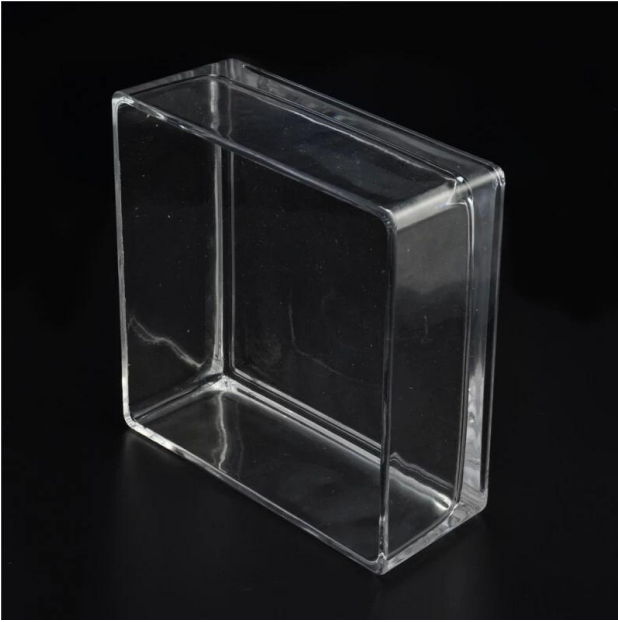

### ¿Por qué elegir los portavelas Sunny Glassware?

**El diseño de tamaño flexible permite que su mercado crezca rápidamente**

Diámetro superior: 195x195 mm

Diámetro inferior: 190x190 mm

Altura: 70 mm

Capacidad: 2660 ml

Peso: 1881 g

Diseños personalizados y diferentes tamaños disponibles.