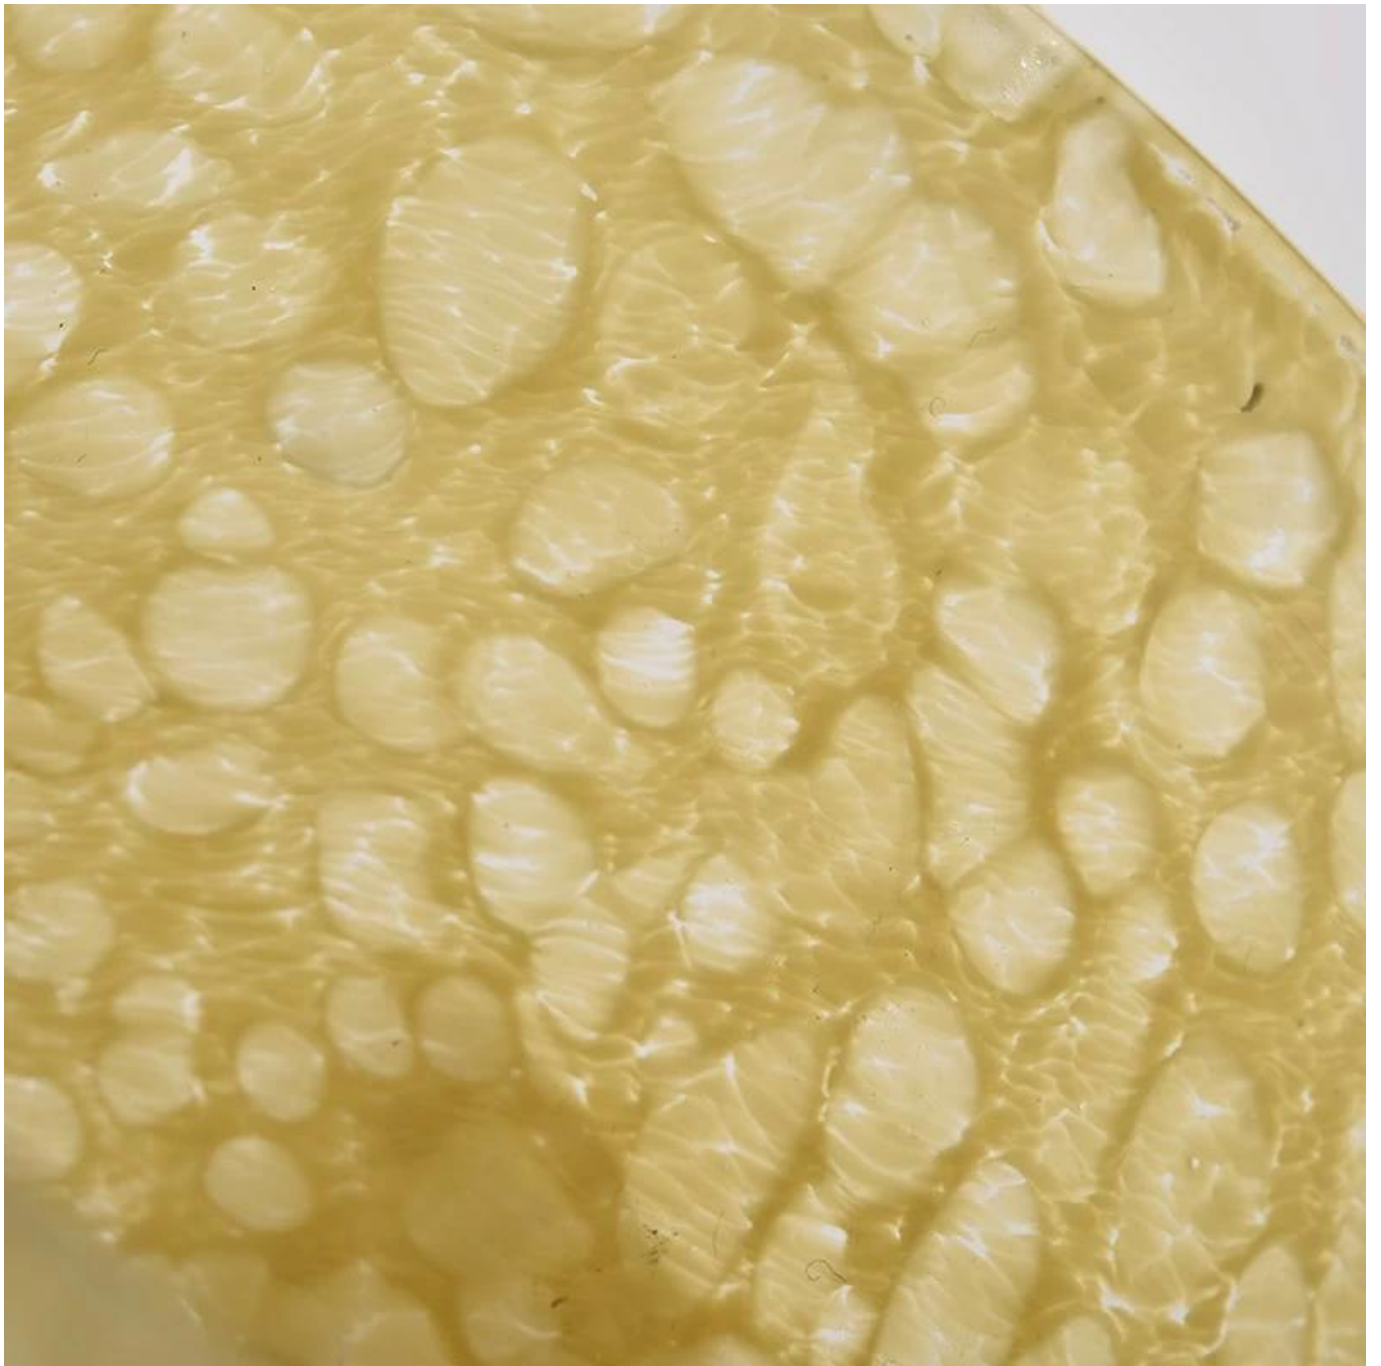

## DESC DE PRODUCTOdesgarro

nombre del producto

[Cristalería soleada](#) Efecto de mosaico grabado velas de vidrio hechas a mano

Muestra tiempo	1. 5 días si hay forma y tamaño de vidrio 2. 15 días, si necesita nuevas formas y tamaños de vidrio
Medida	Artículo No.:SGLYP21101603 Top Dia: 80 mm Diaje inferior: 80 mm Altura: 81 mm Peso: 386g Capcidad: 280 ml
Embalaje	Embalaje normal, caja de regalo individual, caja de PVC, caja de ventana, caja de color, caja blanca, etc.
Entrega tiempo	Dentro de los 35 días posteriores a la muestra y el pedido confirmado
Pago término	30% de depósito por T/T por adelantado y el saldo contra la copia de B/L
Envío	Por mar, por aire, por express y su agente de envío es aceptable
Ocasión de uso	Decoración del hogar, decoración de bodas, favores de bodas, mejora de la decoración,