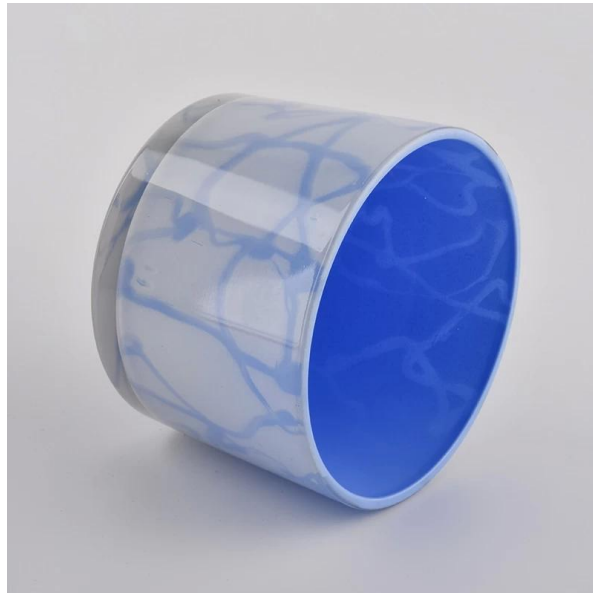

El diseño de tamaño flexible puede expandirse rápidamente tu mercado

Artículo No.:SGJD20041801
Diámetro superior: 110 mm
Diámetro inferior: 100 mm
Altura: 80 mm
Peso: 363 g
Capacidad: 490 ml

Convertimos sus ideas en productos de fragancias creativas y las vendemos en el mercado local.