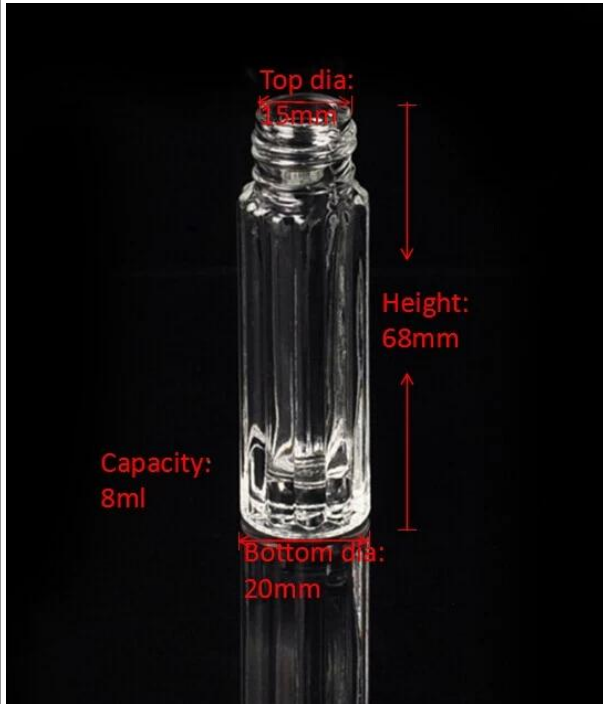

Heterosexual botella de perfume de cristal transparente con tapa de rosca

Product Details

①

Service

- Quick response
- Offer 360 degree solutions
- OEM/ODM support

②

Professional Team

- Excellent design team
- Strict QC team
- Experienced after-sales team

③

Powerful Capacity

- 4000+ items for choice
- 14.4 million PCS supply per month

Nombre del artículo	Heterosexual botella de perfume de cristal transparente con tapa de rosca
Artículo No.	SGJN15111122
El Tamaño	T: 15 mm * B: 20mm * H: 68mm
Capacidad / Peso	27g / 8ml
Tiempo de la muestra	1,5 días si existe en forma y tamaño de los productos 2.15 días si necesita nueva forma y tamaño de los productos
Embalaje	Embalaje normal de seguridad 24pcs / 36pcs / 48pcs etc. por cartón de la exportación con divisor de huevo
MOQ	100000pcs
El tiempo de entrega	Dentro de 35 días después de la orden confirmada
Términos de pago	30% de depósito por T / T por adelantado, el equilibrio después de mostrar la copia de B / L
Característica de producto	<ol style="list-style-type: none"> 1. Calidad y precios competitve 2.Meet FDA, SGS, prueba de LFGB etc. 3.Eco ambiente 4. Ampliamente aplicable a la boda, fiesta, casa, bar, etc. 5.Machine hecho