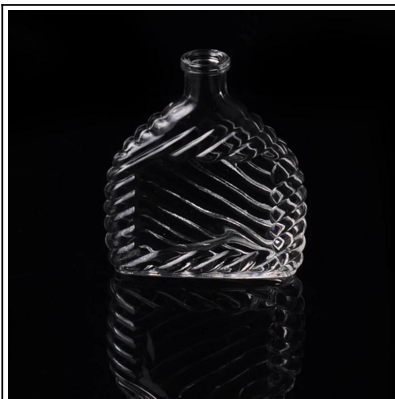

Heterosexual botella de perfume de cristal transparente con tapa de rosca

Product Details

①

Service

- Quick response
- Offer 360 degree solutions
- OEM/ODM support

②

Professional Team

- Excellent design team
- Strict QC team
- Experienced after-sales team

③

Powerful Capacity

- 4000+ items for choice
- 14.4 million PCS supply per month

Nombre del artículo	Heterosexual botella de perfume de cristal transparente con tapa de rosca
Artículo No.	SGJN15111122
El Tamaño	T: 15 mm * B: 20mm * H: 68mm
Capacidad / Peso	27g / 8ml
Tiempo de la muestra	1,5 días si existe en forma y tamaño de los productos 2.15 días si necesita nueva forma y tamaño de los productos
Embalaje	Embalaje normal de seguridad 24pcs / 36pcs / 48pcs etc. por cartón de la exportación con divisor de huevo
MOQ	100000pcs
El tiempo de entrega	Dentro de 35 días después de la orden confirmada
Términos de pago	30% de depósito por T / T por adelantado, el equilibrio después de mostrar la copia de B / L
Característica de producto	<ol style="list-style-type: none"> 1. Calidad y precios competitve 2.Meet FDA, SGS, prueba de LFGB etc. 3.Eco ambiente 4. Ampliamente aplicable a la boda, fiesta, casa, bar, etc. 5.Machine hecho

 More Product Pictures

[Similar Products Link](#)

Office & Sample Room

Factory Show

Spray colour

Para más información, por favor visite nuestro sitio web: www.okcandle.com