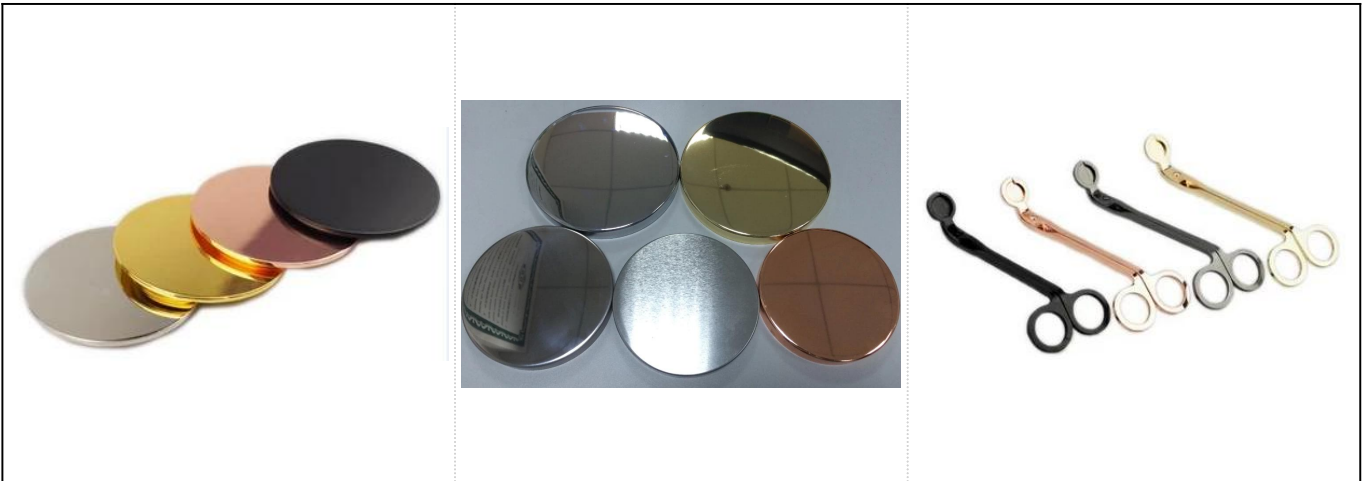

Accesorios emparejados: