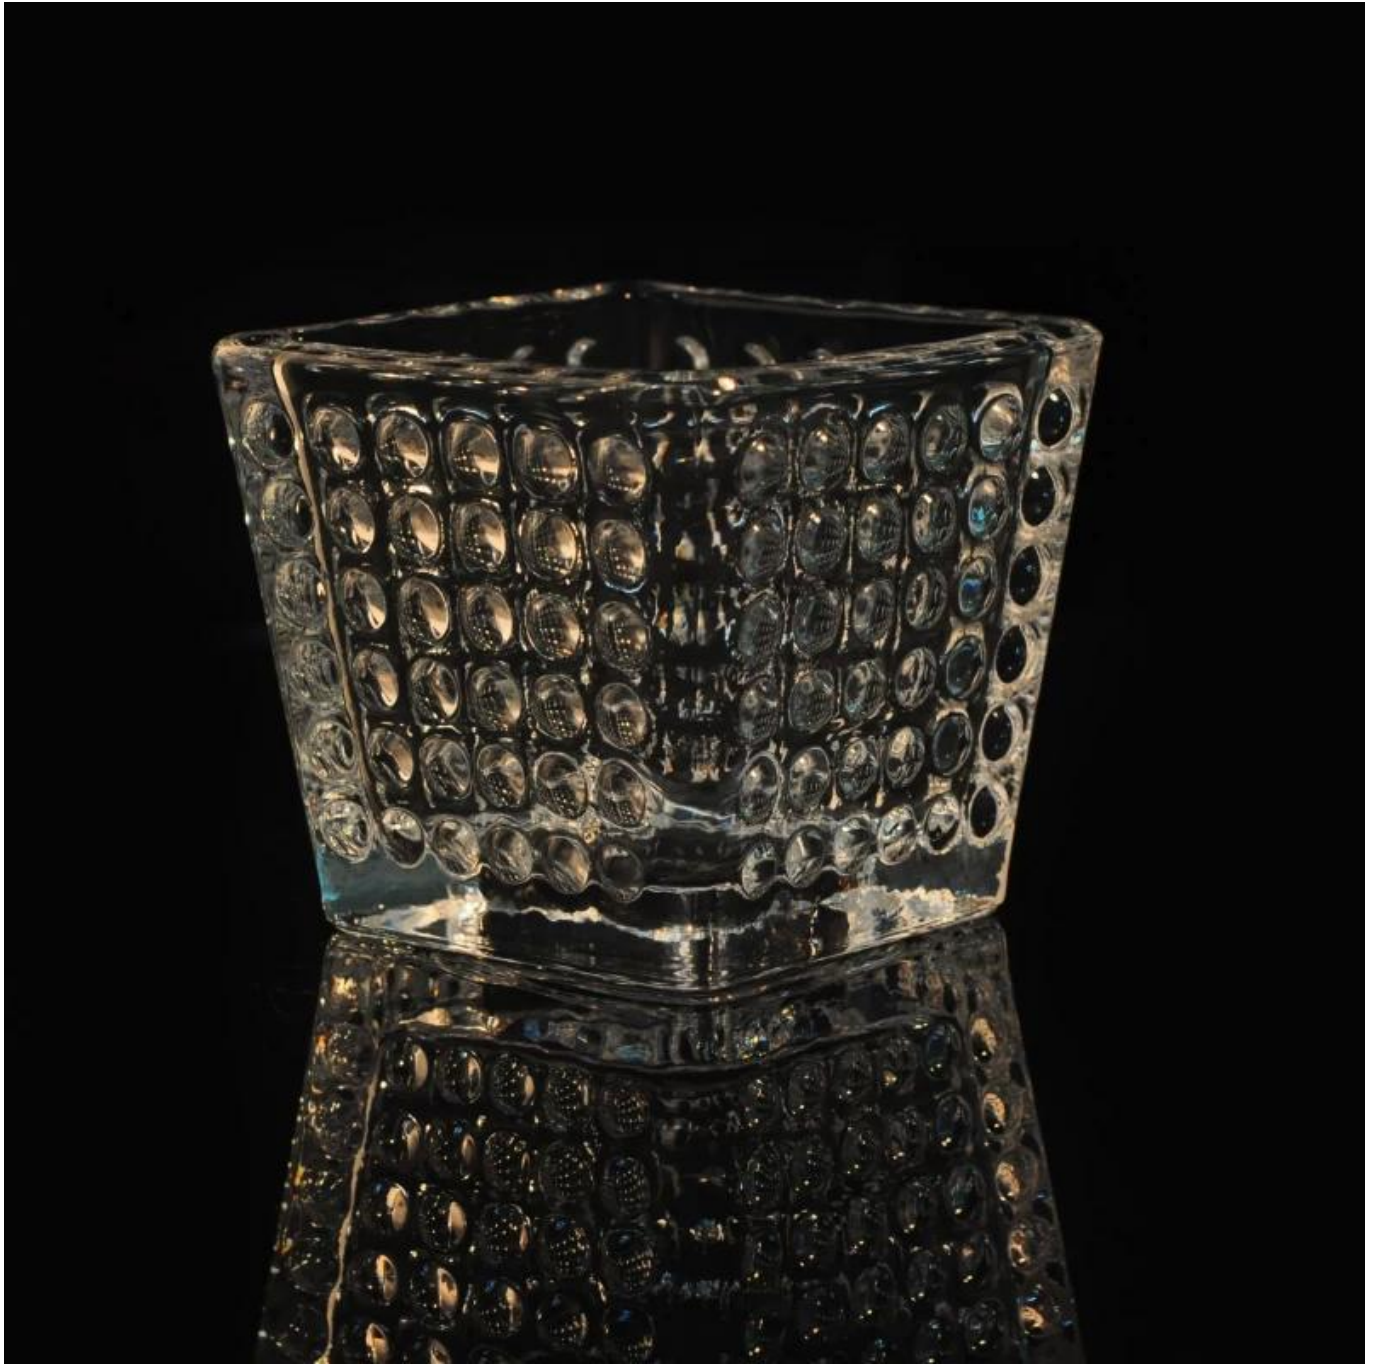

Portacandelitas punto Square

Product Details

Artículo No.	SGZS15091501
Material	Alto vidrio blanco
Proceso	Máquina de la prensa
Muestras tiempo	1. 5 días si al existir con forma y tamaño de cristal 2. 15 días si necesita nueva forma o tamaño de vaso
Embalaje	Embalaje normal, 4 piezas en la caja interna, 48 PC por caja de cartón
Capacidad del producto	500.000 ~ 1.000.000 PC por mes
El tiempo de entrega	Dentro de 35 días después de la muestra y el orden confirmado
Términos de pago	30% de depósito por T / T por adelantado y el saldo contra la copia de B / L
Envío	Por el mar, por el aire, por expreso y su agente de envío es aceptable
Características del producto	Pulse 1. Máquina candelabro de cristal con alta calidad 2. Conveniente para utilizado en el hotel, casa, etc. 3. Es ecológico Prueba 4. Conozca ASTM
Para sus opciones	1. Diferentes diseños y tamaños para la opción 2 Cualque color pintado, las heladas, electrochapa, láser patrón procesamiento tallador 3. paquete especial como envoltura retráctil, caja de regalo de color, blanco caja de regalo, etc. 4. Tenemos trabajadores exclusivos de calidad controlar 5. Tenemos taller profesional y almacén para garantizar el plazo de entrega

More Product Pictures

Similar Products Link

Color de titular de la vela
pintura

Titular de la vela rociada

Nueva candelabro de cristal
hechos a mano llegada

Office & Sample Room

Factory Show

Las características de mes vidrio soplado