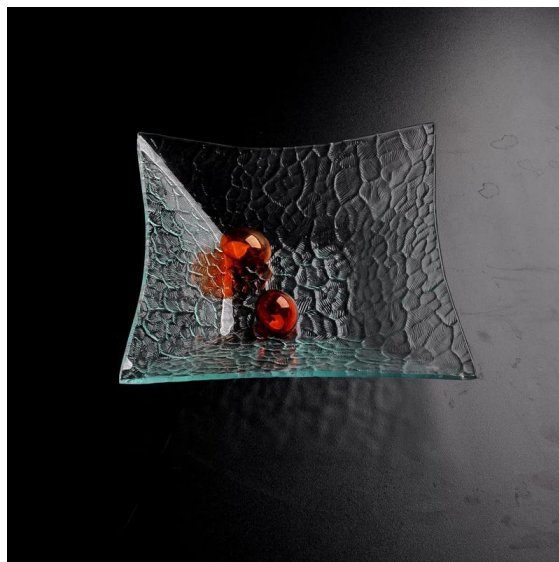

[placa de cristal claro](#)

Show de la empresa: