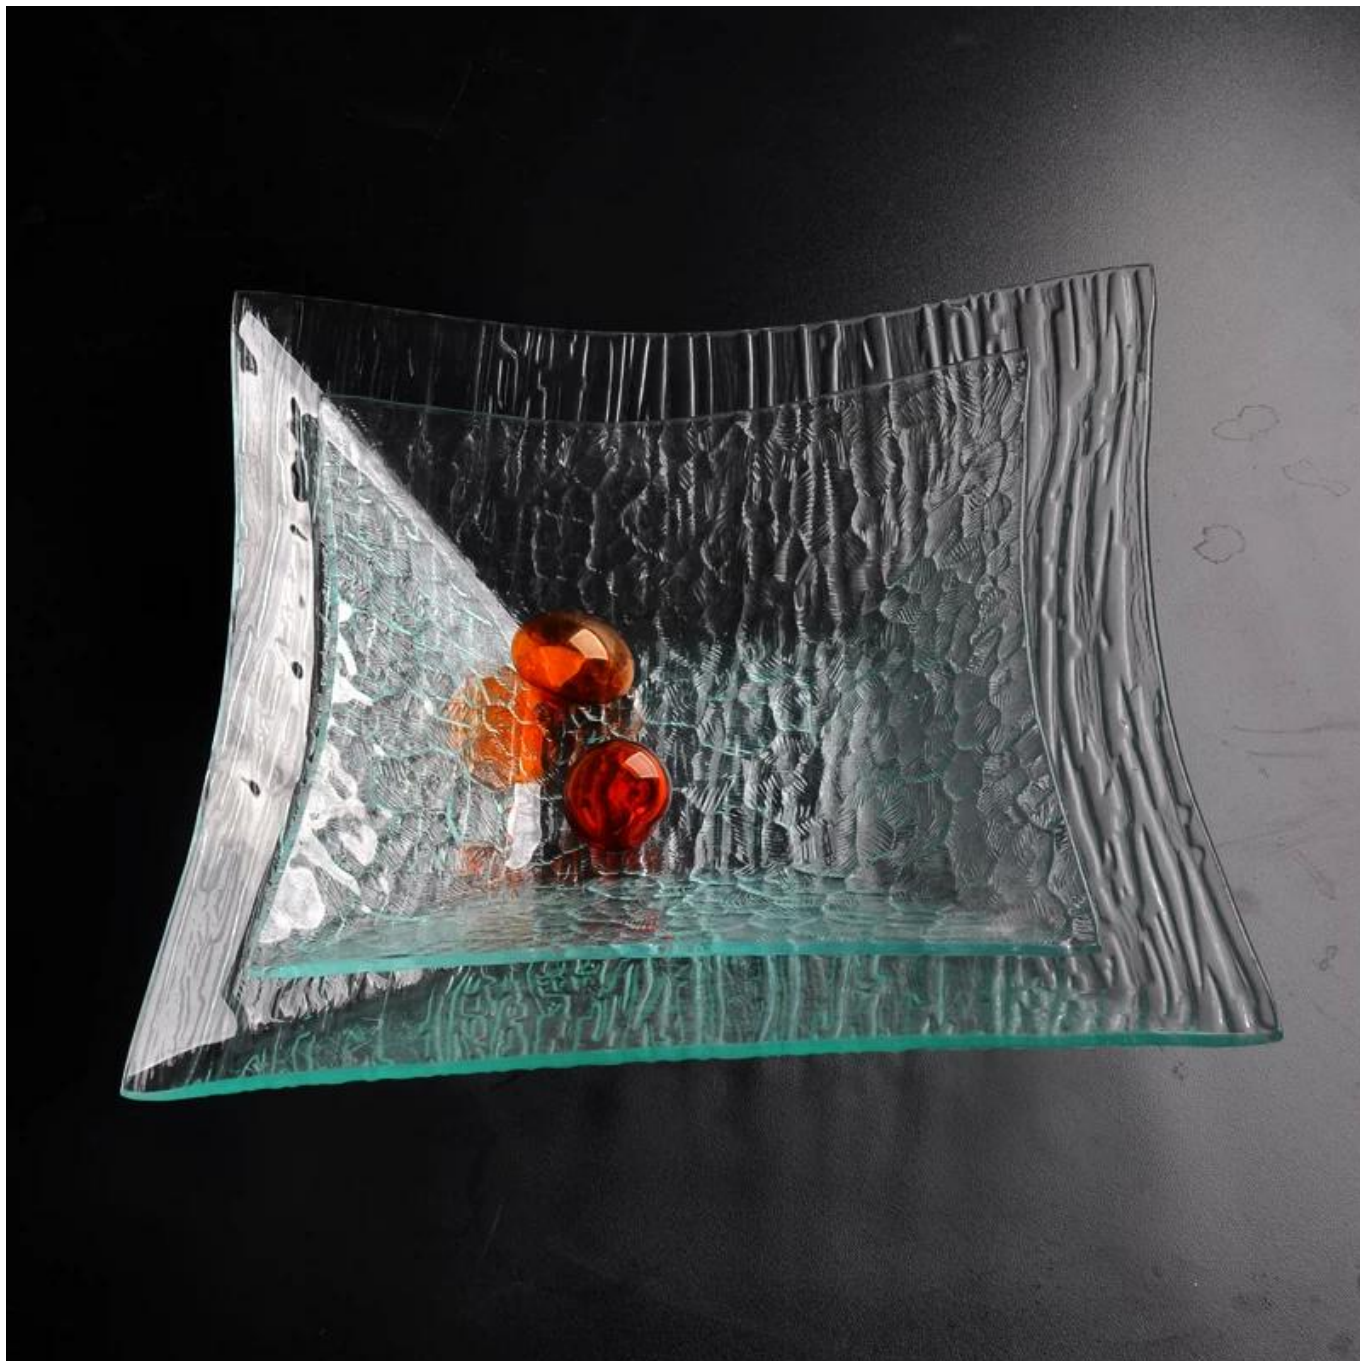

En contacto con nosotros:

Para más información [placa de cristal](#) o cualquier [cristalería](#), o aquí pueden ayudarle a saber más sobre nosotros: [Preguntas más frecuentes](#), **póngase en contacto con Kate.**