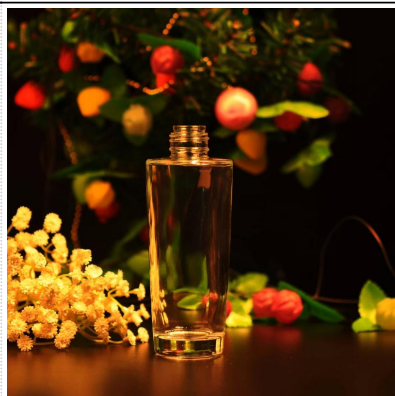

Botella especial forma de perfumes para mujer y hombre

Product Details

Nombre del objeto	Botella especial forma de perfumes para mujer y hombre
Artículo No.	SGGW15061916
tamaño	T: 34 mm * B: 51mm * 36mm * H: 86mm
Capacidad / Peso	163g / 100ml
Tiempo de la muestra	1,5 días si existe en forma y tamaño de los productos 2.15 días si necesita nueva forma y tamaño de los productos
Embalaje	Embalaje normal de seguridad 24pcs / 36pcs / 48pcs etc. por cartón de la exportación con divisor de huevo
MOQ	100000pcs
El tiempo de entrega	Dentro de 35 días después de la orden confirmada
Términos de pago	30% de depósito por T / T por adelantado, el equilibrio después de mostrar la copia de B / L
Característica de producto	<ol style="list-style-type: none"> 1. Calidad y precios competitve 2.Meet FDA, SGS, prueba de LFGB etc. 3.Eco ambiente 4. Ampliamente aplicable a la boda, fiesta, casa, bar, etc. 5.Machine hecho

More Product Pictures

[javascript: void \(0\); / * 1447993623183 */](#)

[Similar Products Link](#)

Office & Sample Room

Factory Show

Spray colour

Para más información,por favor visite nuestro sitio web: www.okcandle.com