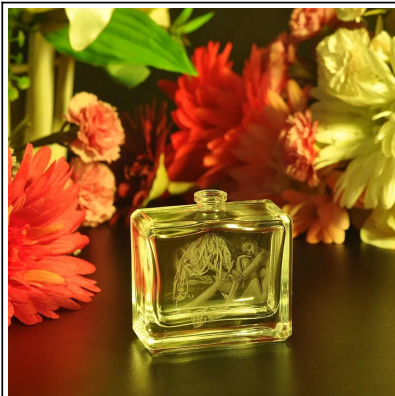

Botella especial forma de perfumes para mujer y hombre

Product Details

Nombre del objeto	Botella especial forma de perfumes para mujer y hombre
Artículo No.	SGGW15061916
tamaño	T: 34 mm * B: 51mm * 36mm * H: 86mm
Capacidad / Peso	163g / 100ml
Tiempo de la muestra	1,5 días si existe en forma y tamaño de los productos 2.15 días si necesita nueva forma y tamaño de los productos
Embalaje	Embalaje normal de seguridad 24pcs / 36pcs / 48pcs etc. por cartón de la exportación con divisor de huevo
MOQ	100000pcs
El tiempo de entrega	Dentro de 35 días después de la orden confirmada
Términos de pago	30% de depósito por T / T por adelantado, el equilibrio después de mostrar la copia de B / L
Característica de producto	<ol style="list-style-type: none"> 1. Calidad y precios competitve 2.Meet FDA, SGS, prueba de LFGB etc. 3.Eco ambiente 4. Ampliamente aplicable a la boda, fiesta, casa, bar, etc. 5.Machine hecho

More Product Pictures

[javascript: void \(0\); / * 1447993623183 */](#)

[Similar Products Link](#)

Office & Sample Room

Factory Show

Spray colour

Para más información,por favor visite nuestro sitio web: www.okcandle.com