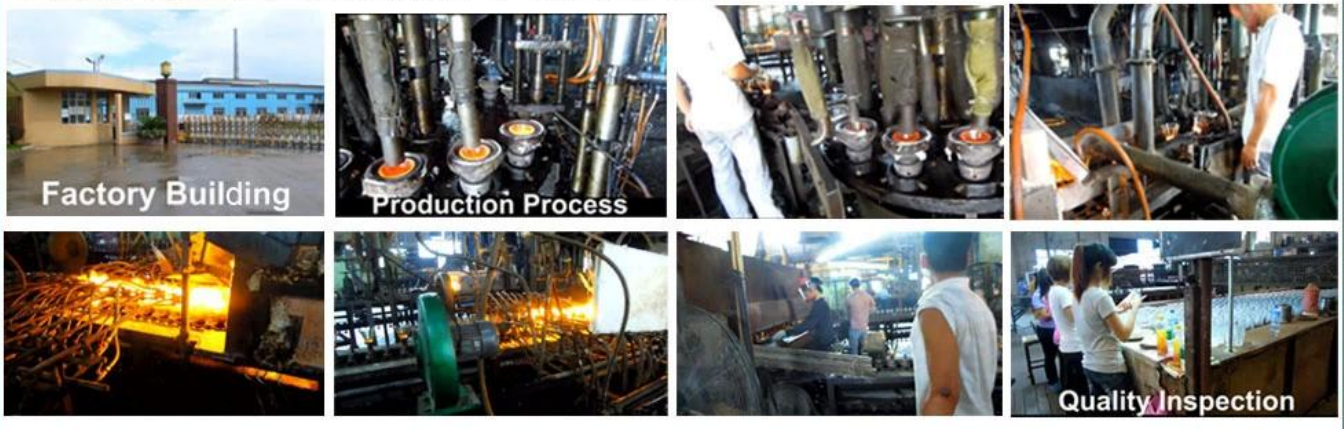

TECHNOLOGICAL PROCESS

Para obtener más información, por favor visite nuestro sitio web: www.sunnyglassware.com

O póngase en contacto con nosotros:

Chally Xu

Tel: +86 0755 25643425-628

E-mail: sales32@sunnyglassware.com