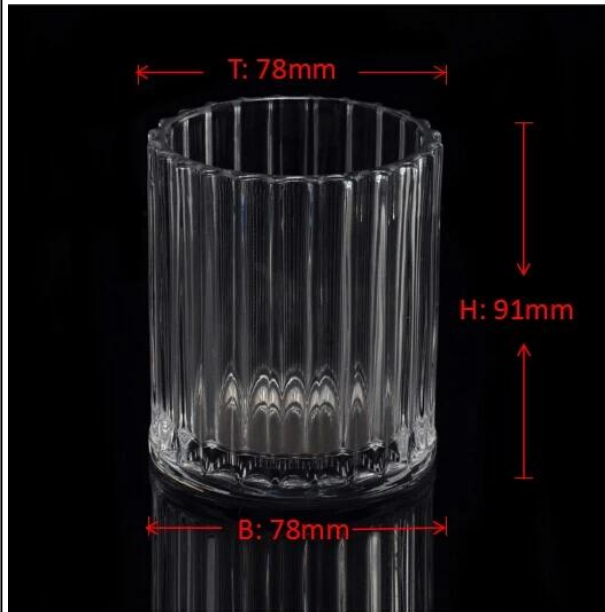

Cristal de la forma redonda candelabro de cristal

Product Details

Nombre del artículo	Cristal de la forma redonda candelabro de cristal
Artículo No.	SGHY15111901
El Tamaño	T: 78mm * B: 78mm * H: 91mm
Peso	366g
Tiempo de la muestra	1,5 días si existe en forma y tamaño de los productos 2.15 días si necesita nueva forma y tamaño de los productos
Embalaje	Embalaje normal de seguridad 24pcs / 36pcs / 48pcs etc. por cartón de la exportación con divisor de huevo
MOQ	10000pcs
El tiempo de entrega	Dentro de 35 días después de la orden confirmada
Términos de pago	30% de depósito por T / T por adelantado, el equilibrio después de mostrar la copia de B / L
Característica de producto	<ol style="list-style-type: none">1. Calidad y precios competitve2.Meet FDA, SGS, prueba de LFGB etc.3.Eco ambiente4. Ampliamente aplicable a la boda, fiesta, casa, bar, etc.5.Machine hecho