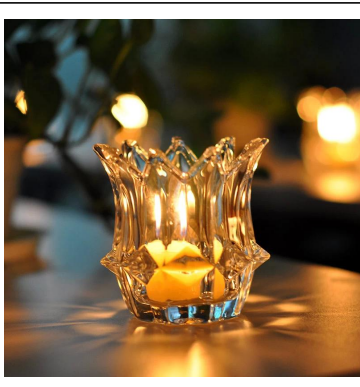

Similar Products Link