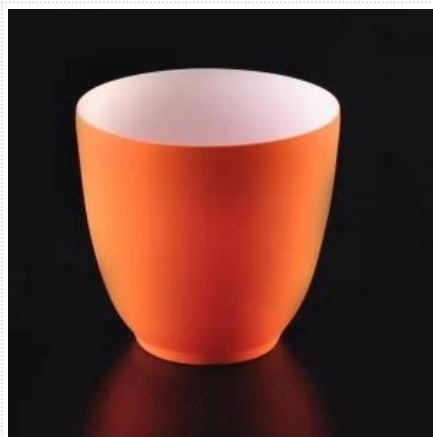

Sujetador redondo de cerámica de la vela del deco del hogar

Product Details

| | |
|----------------------------------|---|
| Número de artículo. | SGSN17010507 |
| Material | Cerámico |
| Arte | Sostenedores de vela hechos a mano de la cerámica para la decoración casera |
| Muestras de tiempo | 1. 5 días si hay una forma y tamaño de la cerámica 2. 15 días, si usted necesita una nueva forma y el tamaño de cerámica |
| Capacidad del producto | 500,000 ~ 1,000,000 piezas por mes |
| Características de los productos | 1. Hecho a mano Titular de la vela de cerámica de decoración para el hogar 2. Conveniente para el uso en hotel, casa, etc. 3. Este ecológico. |

Uso del producto

1. Los sostenedores de cerámica del canlde se pueden utilizar en la decoración de la boda, decoración casera, partido, ect del banquete,
2. Este envase de la vela es muy grande como pieza central magnífica para un acontecimiento
3. Los tarros de velas de cerámica puede decorar su interior y al aire libre con este sostenedor de vela delicada rosa figura

de vidrio.

4. El recipiente de velas de cerámica Es un regalo maravilloso como el hogar y otros eventos.

More Product Pictures

Similar Products Link

[Candelero decorativo de concreto vacío](#)

[Soporte de vela de cerámica de color naranja con pared delgada](#)