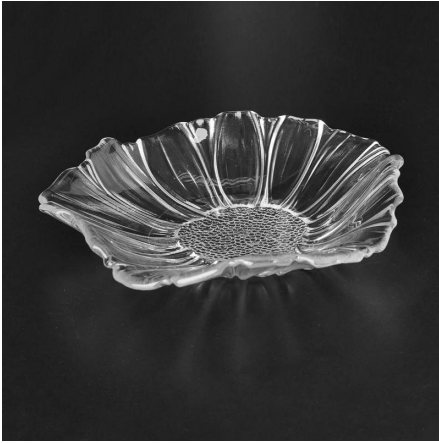

Placa de vidrio la fruta Raya redonda

Product Details	
Número del artículo.	SGJB3600
Material	Alto vidrio blanco
Artesanía y transformación profunda	Hecho a máquina
Tiempo de la muestra	1. 5 días si hay stock existente de este diseño. 2. 10 días, si usted necesita un nuevo diseño o el tamaño.
Usos principales	Placa de vidrio de alta calidad
Características	1. la inocuidad. 2. encargo tamaño y diseño están disponibles.

Everything is going on, but don't give up trying.

More Product Pictures

Vidrio hogar diferentes recipientes y la placa para su elección.

[Similar Products Link](#)

Office & Sample Room

[Cristalería Co., Ltd de Shenzhen soleado](#) fue establecido en 1992. Hemos estado en este sector por más de 20 años, como fabricante profesional, nos especializamos en cristalería de diseño, fabricación de vidrio, así como la exportación. Nuestra gama de líneas de productos de hecho a mano a hecho a máquina. Ya producimos abundantes productos tales como [vaso de cristal](#), [vidrio de borosilicate](#), [vidrio de tiro](#), [florero](#), [Bol](#), [sostenedor de vela](#), [copas](#), [cenicero](#), [tabkeware](#), [driking vidrio](#), etc.. todos los diario uso de la cristalería, en total hay son más de 4.000 diferentes estilos. Contamos con un equipo de diseño excelente para la creación de productos innovadores y estricto control de calidad team experto de asurance de la calidad. Serervice de OEM/ODM son compatibles también.