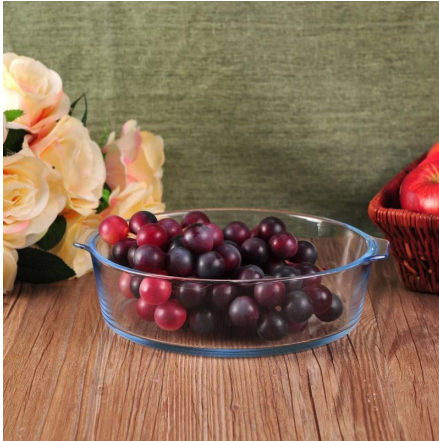

Office & Sample Room

[Cristalería Co., Ltd de Shenzhen soleado](#) fue establecido en 1992. Hemos estado en este sector por más de 20 años, como fabricante profesional, nos especializamos en cristalería de diseño, fabricación de vidrio, así como la exportación. Nuestra gama de líneas de productos de hecho a mano a hecho a máquina. Ya producimos abundantes productos tales como [vaso de cristal](#), [vidrio de borosilicate](#), [vidrio de tiro](#), [florero](#), [Bol](#), [sostenedor de vela](#), [copas](#), [cenicero](#), [tabkeware](#), [driking vidrio](#), etc.. todos los diario uso de la cristalería, en total hay son más de 4.000 diferentes estilos. Contamos con un equipo de diseño excelente para la creación de productos innovadores y estricto control de calidad team experto de asurance de la calidad. Serervice de OEM/ODM son compatibles también.