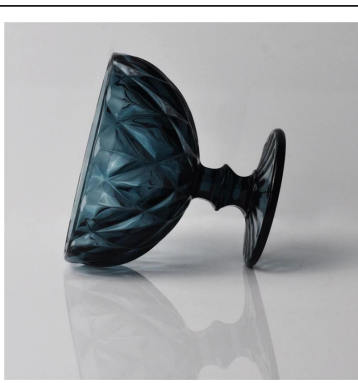

## Product Details

	Nombre del artículo	<a href="#">Cenicero redondo fábrica directamente suministrado cenicero de cristal</a>
	Número del artículo.	SGZW15040913
	Tamaño	T: 180mm * B: 120mm H: 58mm
	Peso	g 1312
	Tiempo de la muestra	1,5 días en la forma y el tamaño de los productos 2:15 días si necesita nueva forma y tamaño de productos
	Embalaje	Seguridad embalaje normal 24pcs / 36pcs / 48pcs por el cartón de exportación etc. con separador de huevo
	MOQ	10, 000pcs
	Tiempo de entrega	Dentro de 35 días después de la orden confirmada
	Condiciones de pago	depósito del 30% por T / T por adelantado, el equilibrio después de mostrar la copia de B / L
	Característica de producto	<ol style="list-style-type: none"> <li>1. de alta calidad y precios competitivos</li> <li>2. cumplir con FDA, SGS, LFGB prueba etc..</li> <li>3. eco-friendly</li> <li>4. ampliamente se aplica a la boda, partido, casa, bar etc..</li> <li>5. hecho a máquina</li> </ol>

## More Product Pictures

T:188mm

H:58mm

B:120mm

[Similar Products Link](#)