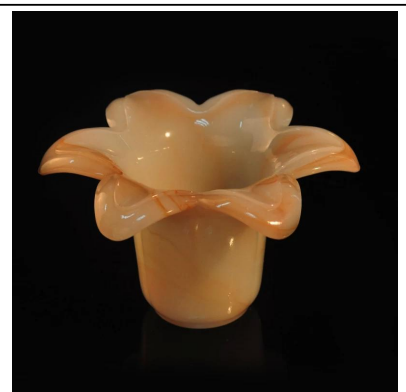

Reemplazo barato redondo claro Dimpled Glass Tealight Candle Holder

Product Details

Número de artículo.	SGHX16121304
Material	Vidrio de limón de soda
Arte	Candelero de vidrio prensado de la máquina
Muestras de tiempo	1. 5 días, si las formas y los tamaños están existentes 2. 15 días, si necesita una nueva forma y tamaño
embalaje	Embalaje normal de 24 o 36 piezas en un cartón de exportación particiones de cartón
Capacidad del producto	500,000 ~ 1,000,000 piezas por mes
Entrega	Dentro de los 35 días posteriores a la aprobación de la muestra y el pedido
Condiciones de pago	Depósito del 30% por T / T por adelantado y balance contra la copia de B / L
Envío	Por mar, por aire, por expreso y el agente de entrega es aceptable
Características de producto	1. Conveniente para el uso en el pub, hotel, restaurantes, hogares, etc. 2. Un profesional Q / C para el control de calidad 3. Precio y calidad competitivos
Para su elección	1. Cualquier logotipo de impresión de la caja de vidrio 2. Any color pintado, frío, galvanoplastia, corte del laser de la pintura para el acabado 3. Paquete especial como película del encogimiento, caja de regalo del color, caja de regalo blanca, etc. 4. Abra una nueva forma de vidrio, madera, plástico o metal como desee 5. Varios tamaños y formas para satisfacer sus necesidades

More Product Pictures

Similar Products Link

Office & Sample Room

Factory Show

[Página de inicio](#)