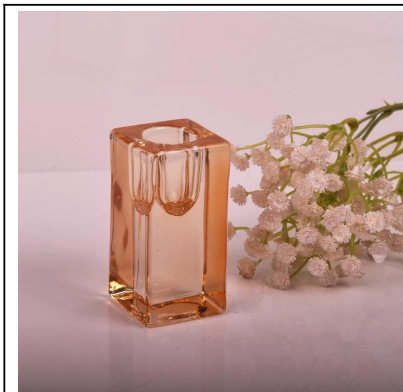

Reemplazo barato redondo claro Dimpled Glass Tealight Candle Holder

Product Details

Número de artículo.	SGHX16121304
Material	Vidrio de limón de soda
Arte	Candelero de vidrio prensado de la máquina
Muestras de tiempo	1. 5 días, si las formas y los tamaños están existentes 2. 15 días, si necesita una nueva forma y tamaño
embalaje	Embalaje normal de 24 o 36 piezas en un cartón de exportación particiones de cartón
Capacidad del producto	500,000 ~ 1,000,000 piezas por mes
Entrega	Dentro de los 35 días posteriores a la aprobación de la muestra y el pedido
Condiciones de pago	Depósito del 30% por T / T por adelantado y balance contra la copia de B / L
Envío	Por mar, por aire, por expreso y el agente de entrega es aceptable
Características de producto	1. Conveniente para el uso en el pub, hotel, restaurantes, hogares, etc. 2. Un profesional Q / C para el control de calidad 3. Precio y calidad competitivos
Para su elección	1. Cualquier logotipo de impresión de la caja de vidrio 2. Any color pintado, frío, galvanoplastia, corte del laser de la pintura para el acabado 3. Paquete especial como película del encogimiento, caja de regalo del color, caja de regalo blanca, etc. 4. Abra una nueva forma de vidrio, madera, plástico o metal como desee 5. Varios tamaños y formas para satisfacer sus necesidades

More Product Pictures

Similar Products Link

Office & Sample Room

Factory Show

[Página de inicio](#)