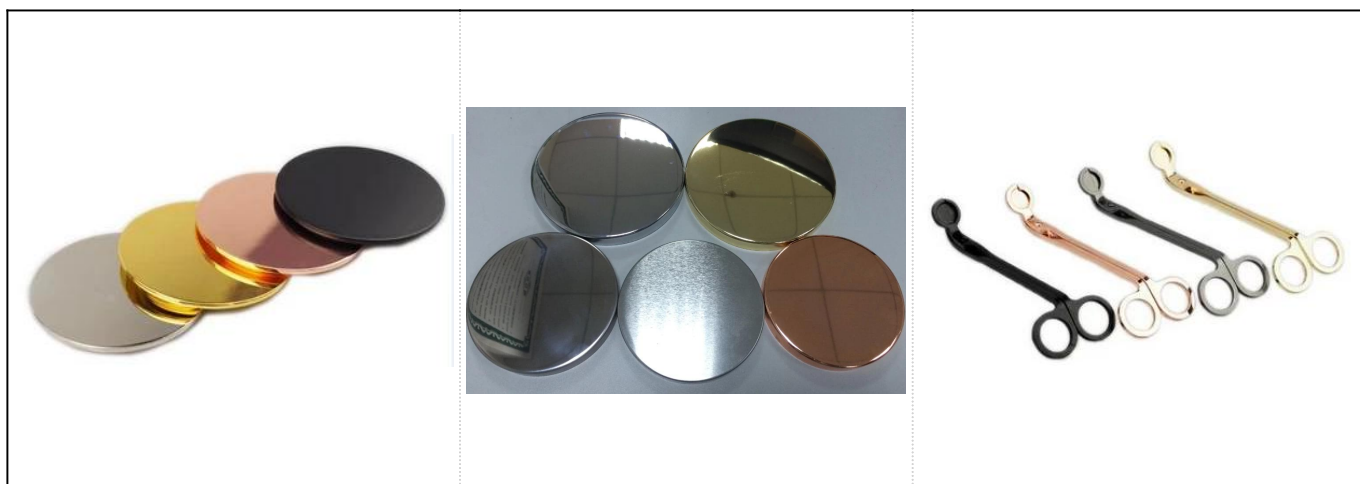

Accesorios de tapas de velas:

Office & Sample Room

Sunny Glassware es un proveedor líder de porta velas en China desde 1992, nuestros frascos para velas de vidrio / cerámica / concreto, etc. y accesorios combinados