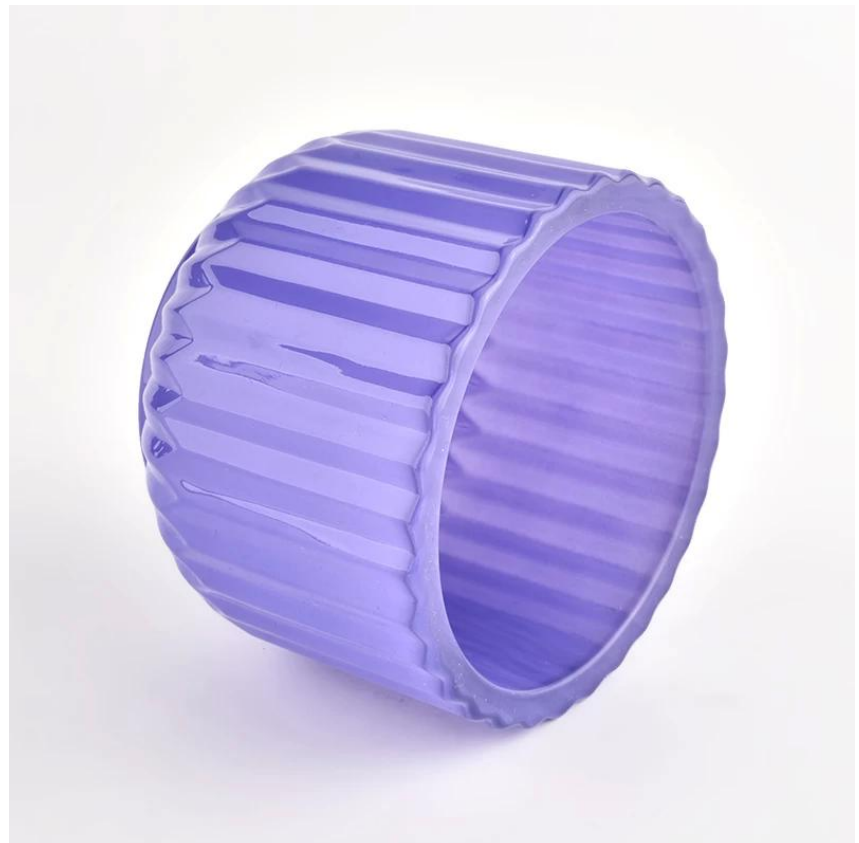

Púrpura Soporte de vela de cristal con rayas en relieve.

Sunny Glatwares no solo coloca órdenes de OEM / ODM, sino que también ayuda a muchas marcas a comenzar con los conceptos de productos.

- **26 Years Experience**
export to over 30 countries and regions
- **Fast Quantity and Launch-
ed Speed**
speed can be compared with Zara
- **Award-winning Design Team**
won the trust of many upscale brands

El diseño de dimensiones flexibles puede expandirse rápidamente Tu mercado

TOP DIA: 102mm
DIA DESPUÉS: 72mm
Grosor: 9mm
Altura: 75mm
Peso: 441g
Capacidad: 385ml

Transformamos sus ideas en productos creativos fragantes y nos vendemos en el mercado local.

Características del producto

1. Botella de perfume de vidrio de decoración del hogar de alta calidad.
2. Adecuado para su uso en hoteles, bodas, etc.
3. Cumplir con la funcionalidad del producto de prueba ASTM.