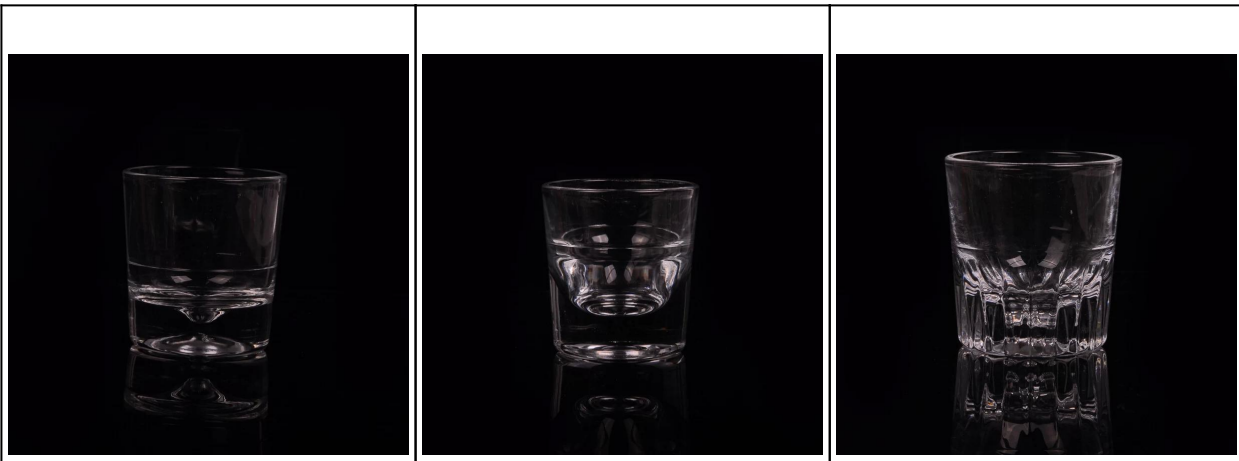

Similar Products Link

Office & Sample Room

[Cristalería Co., Ltd. de Shenzhen soleado](#) fue establecido en 1992. Hemos estado en este sector por más de 20 años, como fabricante profesional, nos especializamos en el diseño de objetos de vidrio. fabricación de vidrio, así como exportar. Nuestra gama de líneas de productos desde hechos a mano para hecho a máquina.

Ya produjimos abundantes productos tales como [vaso de cristal](#), [vidrio borosilicato](#), [vidrio de tiro](#), [florero de](#), [Tazón de fuente](#), [sostenedor de vela](#), [stemware](#), [cenicero](#), [tabkeware](#), [driking vidrio](#) etc... todos los diario uso de la cristalería, en total hay son más de 4.000 diferentes estilos.