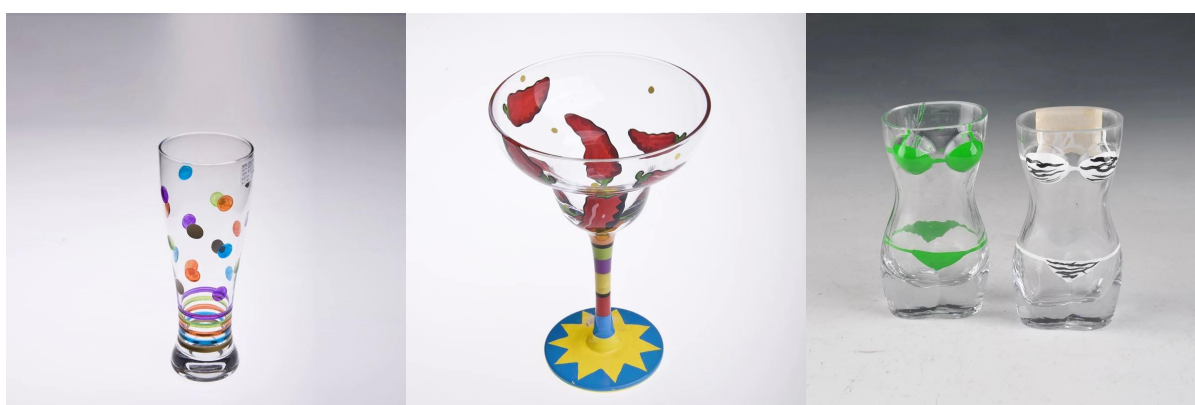

Office & Sample Room

[Shenzhen Sunny Cristalería Co., Ltd](#) Se estableció en 1992. Hemos estado en esta industria Por más de 20 años, como un fabricante profesional, nos especializamos en el diseño de cristalería,