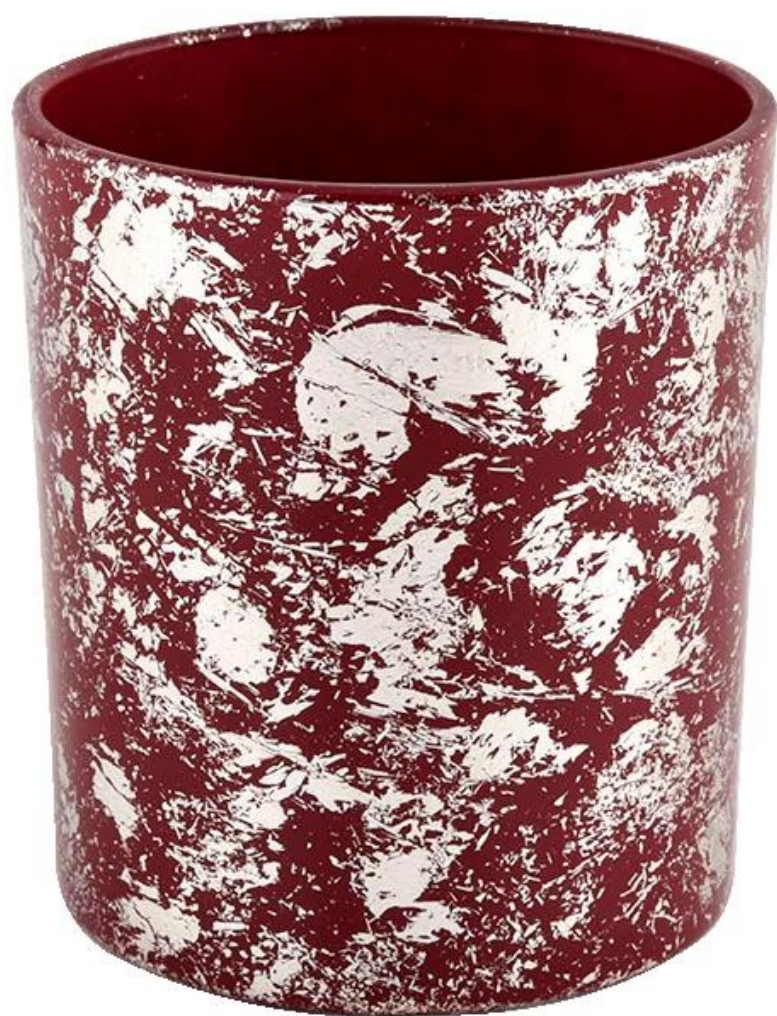

Medida	Artículo No.:SGHL21112614 Top Dia: 80 mm Diaje inferior: 74 mm Altura: 90 mm Peso: 303g Capacidad: 290 ml
embalaje	Embalaje normal, caja de regalo individual, caja de PVC, caja de ventana, caja de color, caja blanca, etc.
entrega tiempo	Confirmado dentro de los 35 días posteriores al ensayo y el orden
pago expresión	30% de depósito por T/T por adelantado y el monto restante contra la copia de B/L
Transmisión	En el mar, el aire, según Express y su representante de envío, es aceptable
Evento de uso	Cultura residencial, decoración de bodas, conferencias de bodas, mejora decorativa,