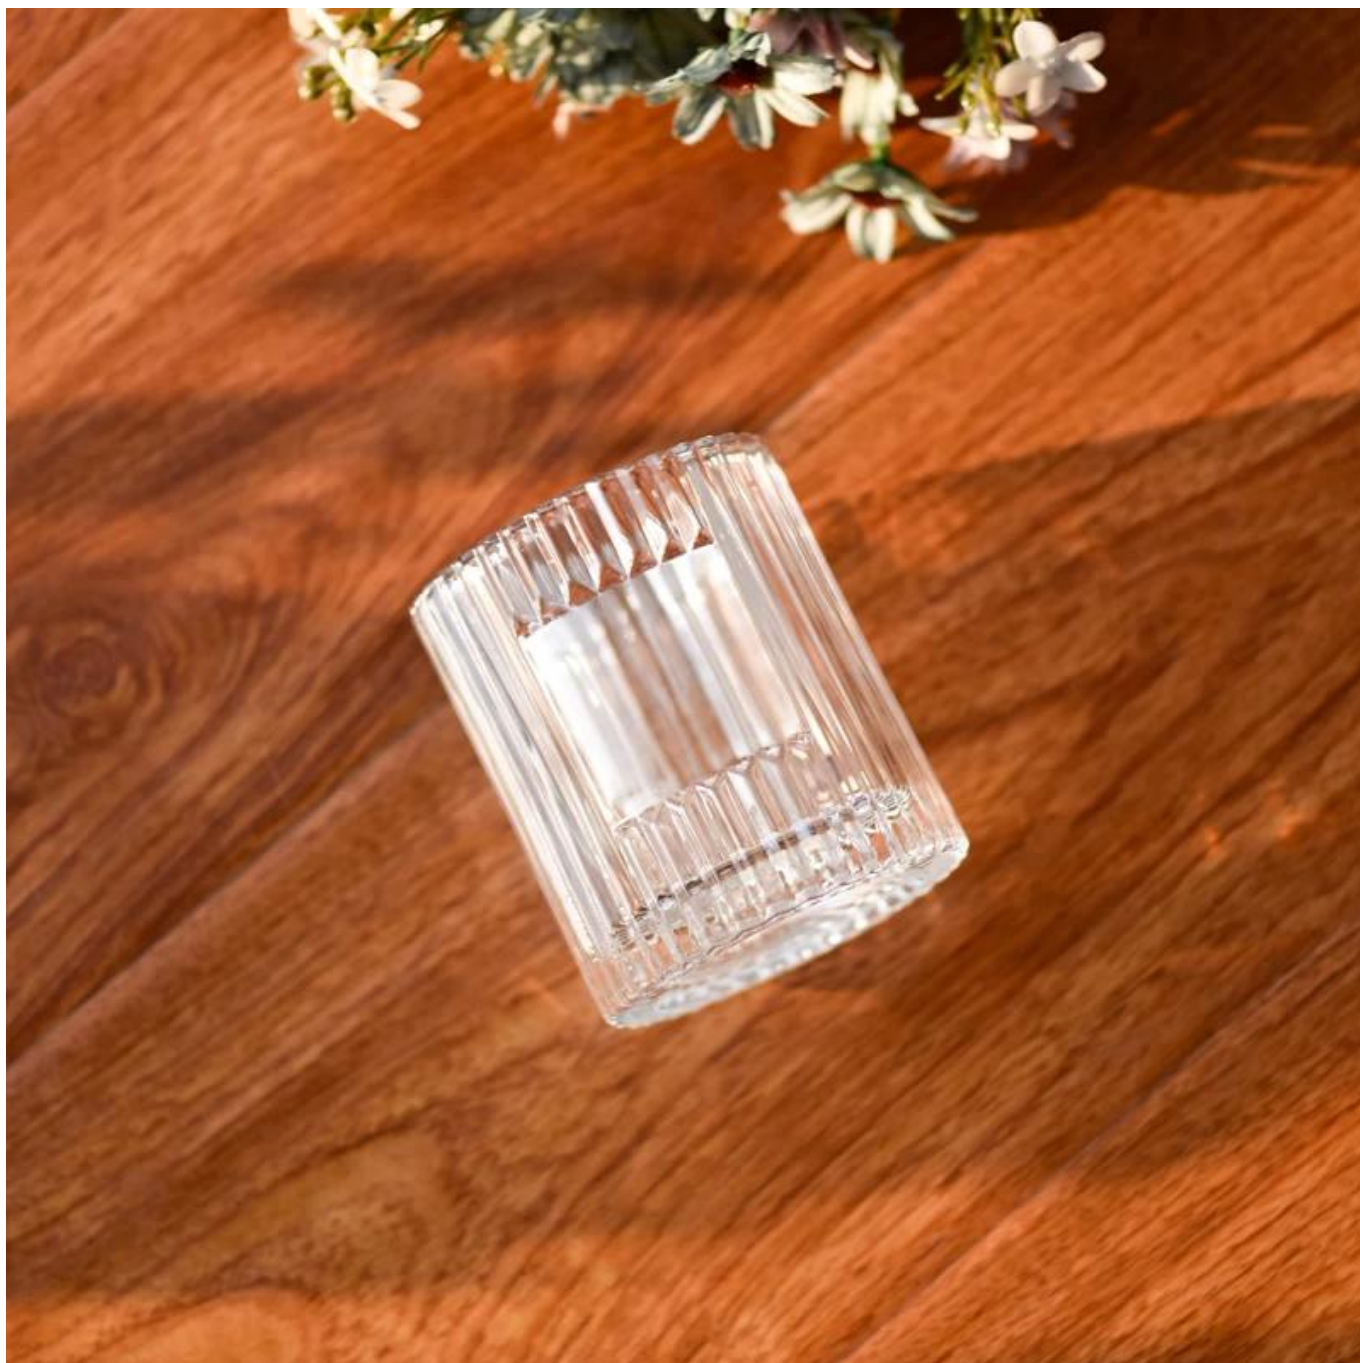

- La calidad del producto es el enfoque principal en Cristalería soleada Cristalería soleada Una vez demolió 80,000 pcs de recipiente de vidrio con una mancha apenas visible.

Descripción del Producto

nombre del producto	Candalos de vidrio de etiqueta privada al por mayor
Tiempo de muestra	1. 5 días si hay forma y tamaño de vidrio 2. 15 días, si necesita nuevas formas y tamaños de vidrio
Medida	Artículo No.:SGKY23110308 Top Dia: 76 mm Dia inferior: 76 mm Altura: 90 mm Peso: 352 g Capacidad: 244 ml
Embalaje	Embalaje normal, caja de regalo individual, caja de PVC, caja de ventana, caja de color, caja blanca, etc.
El tiempo de entrega	Dentro de los 35 días posteriores a la muestra y el pedido confirmado
Término de pago	30% de depósito por T/T por adelantado y el saldo contra la copia de B/L
Envío	Por mar, por aire, por express y su agente de envío es aceptable
Ocasión de uso	Decoración del hogar, decoración de bodas, favores de bodas, mejora de la decoración,

Este **candelero** está hecho de material de vidrio de alta calidad y tiene las características de durabilidad. Su diseño simple y elegante puede agregar un ambiente cálido y romántico al entorno de su hogar.