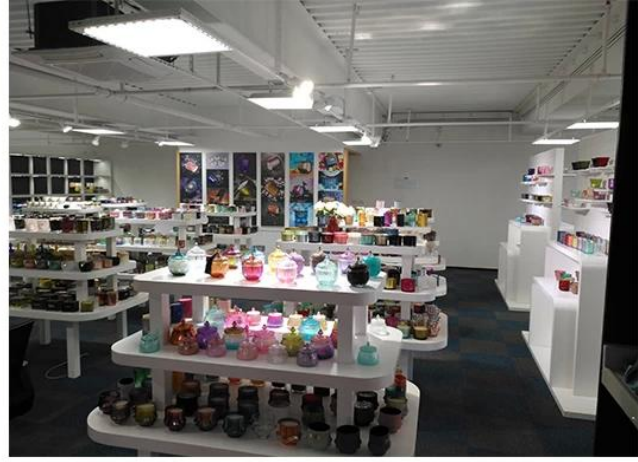

## Muestra de sala de visualización

Meiyang Glass ofrece más que solo **Sala de muestra de Shenzhen tiene 5000 piezas** Una amplia gama de opciones. Ganó una tarjeta grande [Valoración de los clientes](#). ¡Bienvenido a la oficina de Shenzhen! La imagen es la siguiente. **Solo parte de nuestros candelabros de diseño.** Bienvenido a la oficina de Shenzhen para encontrar su favorito, le traerá muchas sorpresas, ya que es difícil encontrar otro proveedor en China.