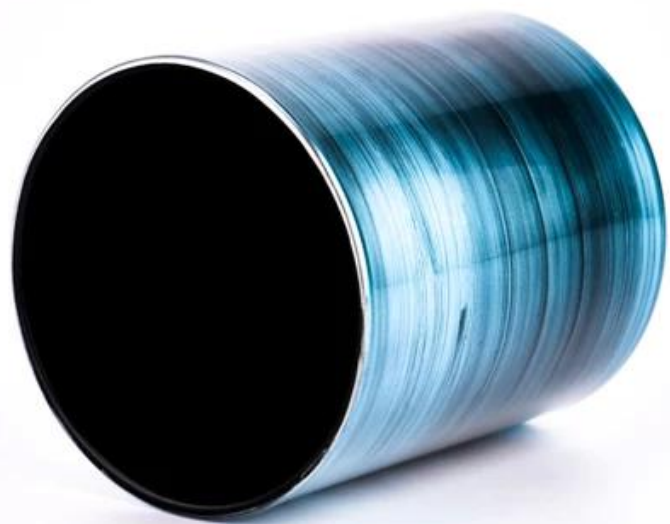

Por qué elegir Sunny.

nombre del producto	Frascos populares de vela de vidrio azul de 10 oz con colorida imprimiendo al por mayor
---------------------	---

Muestra tiempo	1. 5 días si hay forma y tamaño de vidrio 2. 15 días, si necesita nuevas formas y tamaños de vidrio
Medida	Artículo: Sghy23062008 Top Dia: 80 mm Diaje inferior: 75 mm Altura: 90 mm Peso: 273g Capacidad: 305 ml
Embalaje	Embalaje normal, caja de regalo individual, caja de PVC, caja de ventana, caja de color, caja blanca, etc.
Entrega tiempo	Dentro de los 35 días posteriores a la muestra y el pedido confirmado
Pago término	30% de depósito por T/T por adelantado y el saldo contra la copia de B/L
Envío	Por mar, por aire, por express y su agente de envío es aceptable
Ocasión de uso	Decoración del hogar, decoración de bodas, favores de bodas, mejora de la decoración