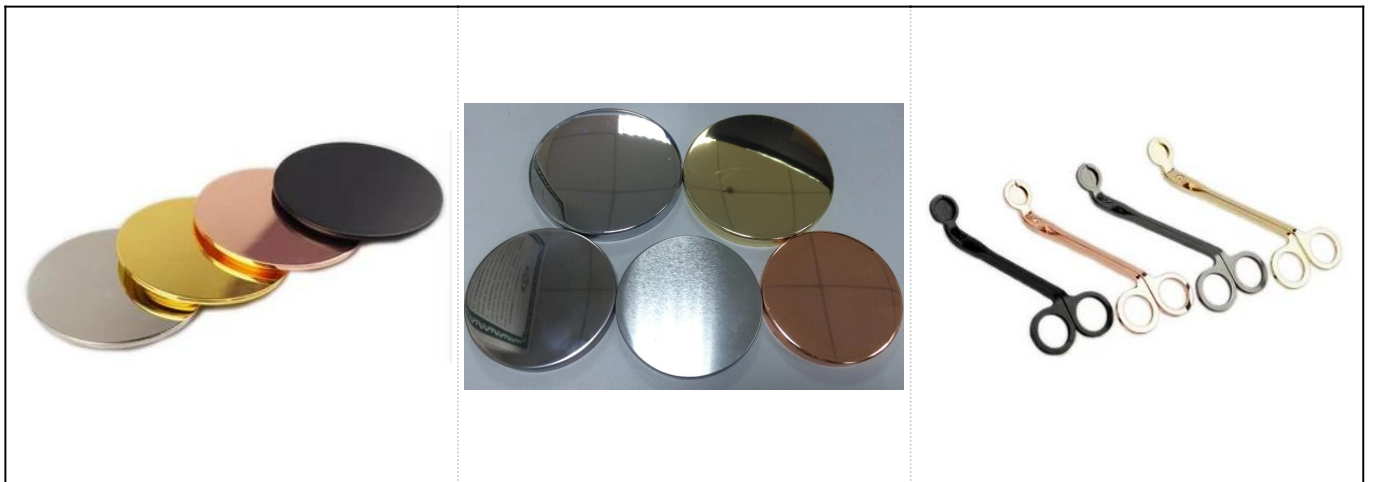

Accesorios emparejados: