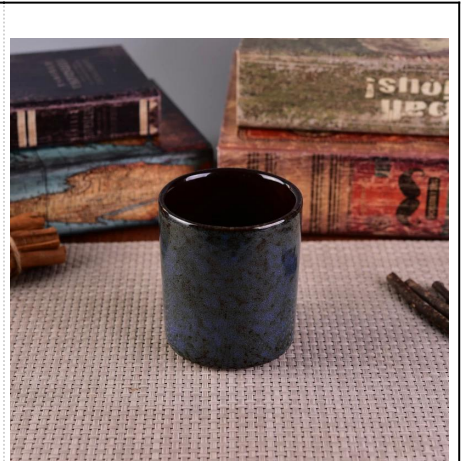

### **Uso del producto**

---

1. Los sostenedores de vela de cerámica se pueden utilizar en la decoración de la boda, decoración casera, partido, banquete, ect.
2. Este envase de la vela es muy grande como pieza central magnífica para un acontecimiento.
3. Los frascos de velas de cerámica pueden decorar su interior y al aire libre.
4. El recipiente de velas de cerámica Es un regalo maravilloso como el hogar y otros eventos.

More Product Pictures

[Similar Products Link](#)