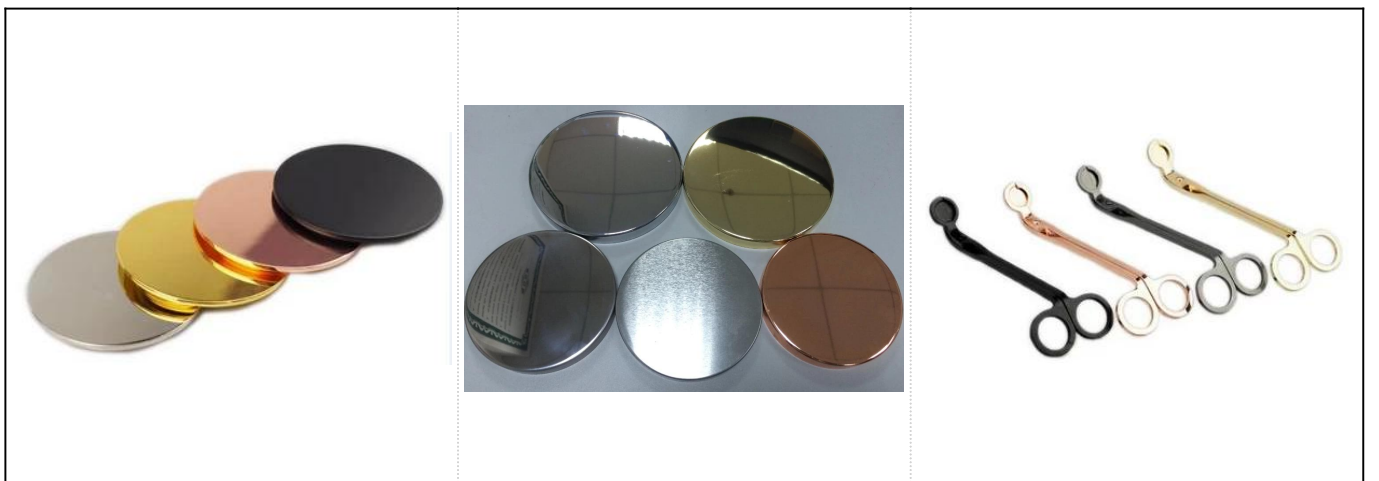

Accesorios emparejados: