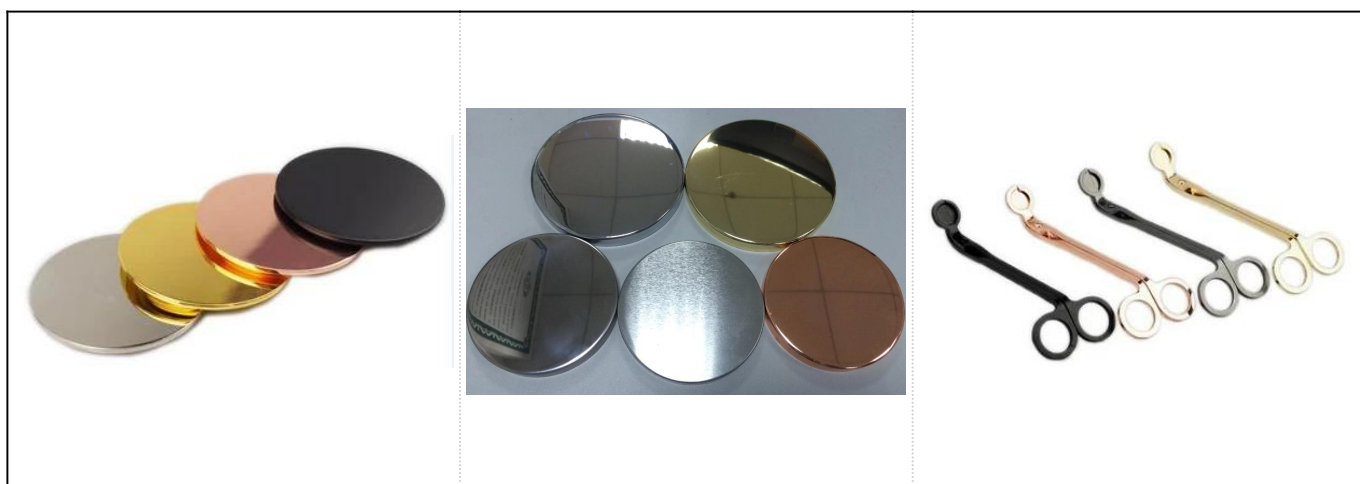

Accesorios de tapas de velas: