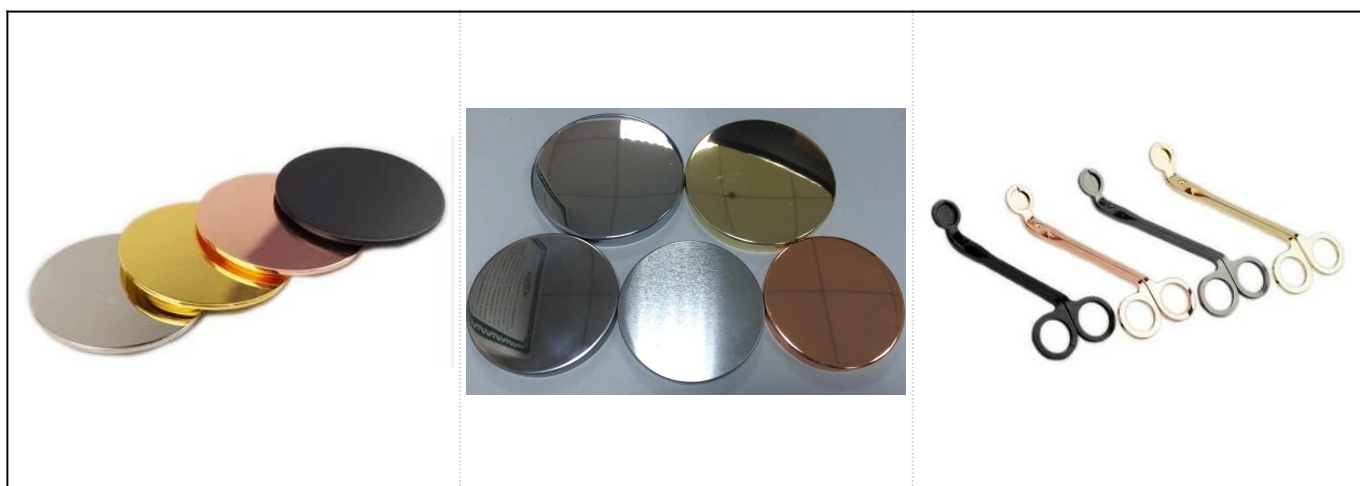

Accesorios de tapas de velas: