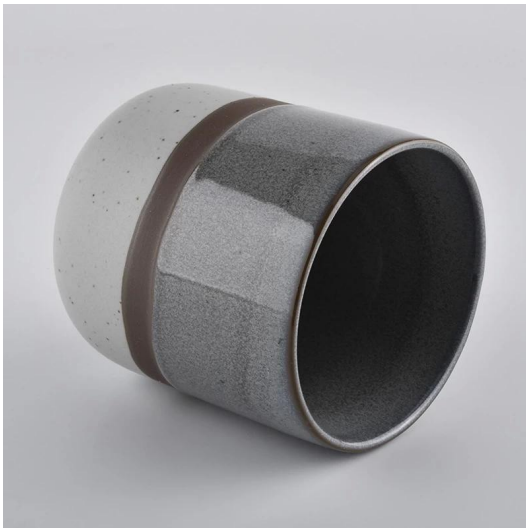

Ceremonia de concientización de diseño

- . Ganó el premio "Hecho en China"
- . Recibió una fragancia NEST muy admirable
- . Regalo de amistad o relación comercial
  - . Relajación y vida romántica

El diseño de tamaño flexible permite que su mercado crezca rápidamente

Número de artículo: SGXYT19120930
Diámetro superior: 88 mm
Diámetro inferior: 88 mm
Altura: 101 mm
Peso: 381 g
Capacidad: 422 ml

Diseños personalizados y diferentes tamaños disponibles.

Con nuestro fuerte apoyo, nuestros clientes están creciendo rápidamente, desde pequeños laboratorios hasta líderes de la industria.