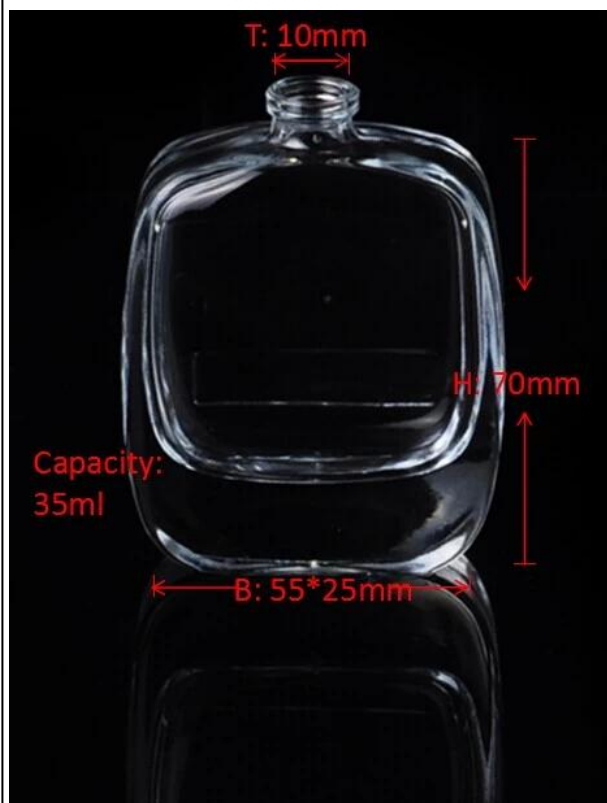

Exportador OEM / ODM botella de perfume de cristal con experiencia

Product Details

Nombre del artículo	Exportador OEM / ODM botella de perfume de cristal con experiencia
Artículo No.	SGJX15110305
El Tamaño	T: 10 mm * B: 55 * 25mm * H: 70 mm
Capacidad / Peso	99g / 35ml
Tiempo de la muestra	1,5 días si existe en forma y tamaño de los productos 2.15 días si necesita nueva forma y tamaño de los productos
Embalaje	Embalaje normal de seguridad 24pcs / 36pcs / 48pcs etc. por cartón de la exportación con divisor de huevo
MOQ	100000pcs
El tiempo de entrega	Dentro de 35 días después de la orden confirmada
Términos de pago	30% de depósito por T / T por adelantado, el equilibrio después de mostrar la copia de B / L
Característica de producto	1. Calidad y precios competitve 2.Meet FDA, SGS, prueba de LFGB etc. 3.Eco ambiente 4. Ampliamente aplicable a la boda, fiesta, casa, bar, etc. 5.Machine hecho