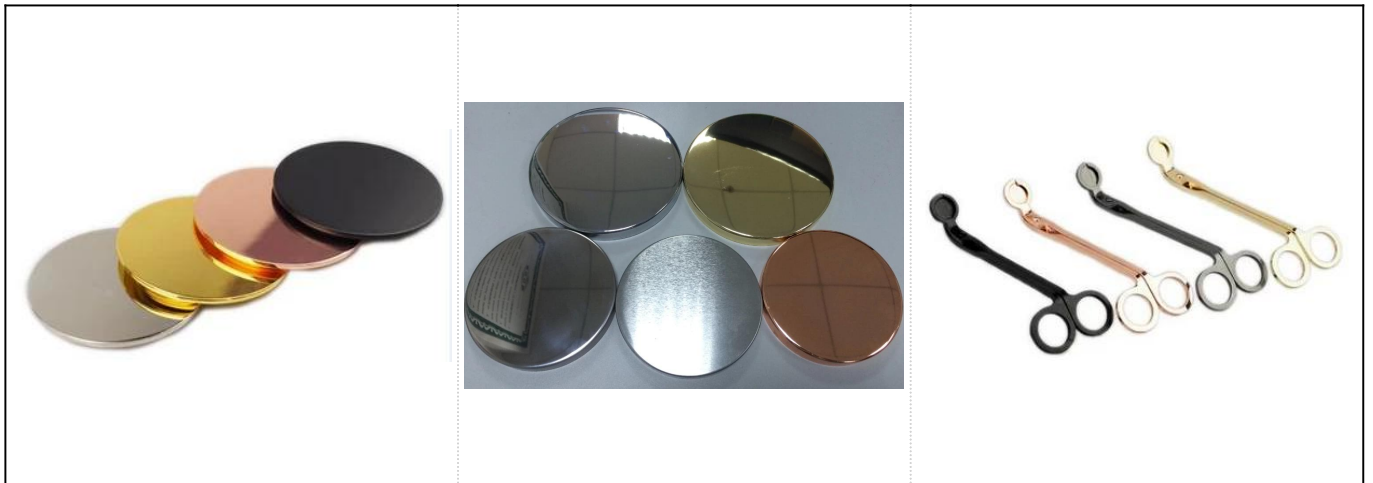

1
Office
in Shenzhen

2 Contact Service Teams

+86-755-25643415

+86-755-25431456

frank@sunnyglassware.com

<http://www.okcandle.com>
<http://www.sunnyglassware.com>

A photograph of several people working at a service desk, with one woman in the foreground looking towards the camera.

3 Trade Show

Foresight The ways to Get New Items

Accesorios combinados: