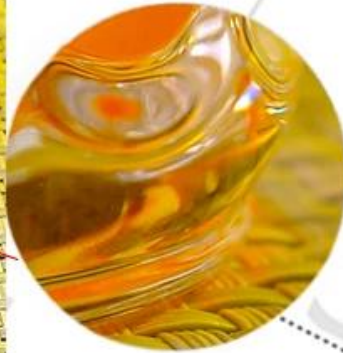

Product Details

Every day is sunny day

Artículo No.	SGHY1423
Material	Alto blanco de cristal
Proceso	Máquina de la prensa
Tiempo de las muestras	1. 5 días si es a existir con forma y tamaño de cristal 2. 15 días si necesita nueva forma o tamaño de vidrio
Embalaje	Embalaje normal, 48 PC por caja de cartón
Capacidad del producto	500.000 ~ 1000000 PC por mes
El tiempo de entrega	Dentro de los 35 días después de la muestra y el orden confirmado
Condiciones de pago	30% de depósito por T / T por adelantado y el saldo contra la copia de B / L
Envío	Por el mar, por el aire, por expreso y su agente de envío es aceptable
Características del producto	1. Máquina de la prensa vaso de vidrio con alta calidad 2. Conveniente para utilizado en el hotel, casa, etc. 3. Es ecológico 4. Prueba Reunión FDA; CA 65 prueba
Para sus opciones	1. Diferentes diseños y tamaños para la opción 2. Cualque color pintado, las heladas, electroplate, láser patrón procesamiento tallador 3. paquete especial como envoltura retráctil, caja de regalo de color, blanco caja de regalo, etc. 4. Tenemos trabajadores exclusivos de calidad control 5. Tenemos taller profesional y almacén para garantizar el plazo de entrega

More Product Pictures

Every day is sunny day

T:70mm

H:138mm

B:66mm

1

2

3

 Similar Products Link

Every day is sunny day

taza de cristal grabado

última taza de cristal de diseño_

taza de agua buena copa

S Our Company & Sample Room *Every day is sunny day*

Modo de aplicación:

1. Utilizando bajo guía del adulto
2. Lavado con limpia o hervir el agua antes de su uso
3. No tocar el borde de taza de cristal, trate de tomar la parte inferior o el mango de la misma