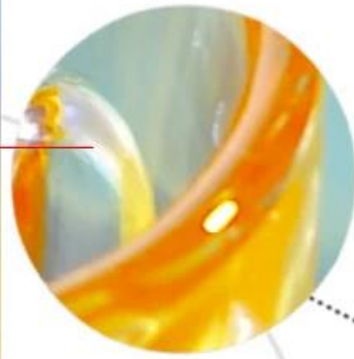

Product Details

Every day is sunny day

Artículo No.	SGHY1423
Material	Alto blanco de cristal
Proceso	Máquina de la prensa
Tiempo de las muestras	1. 5 días si es a existir con forma y tamaño de cristal 2. 15 días si necesita nueva forma o tamaño de vidrio
Embalaje	Embalaje normal, 48 PC por caja de cartón
Capacidad del producto	500.000 ~ 1000000 PC por mes
El tiempo de entrega	Dentro de los 35 días después de la muestra y el orden confirmado
Condiciones de pago	30% de depósito por T / T por adelantado y el saldo contra la copia de B / L
Envío	Por el mar, por el aire, por expreso y su agente de envío es aceptable
Características del producto	1. Máquina de la prensa vaso de vidrio con alta calidad 2. Conveniente para utilizado en el hotel, casa, etc. 3. Es ecológico 4. Prueba Reunión FDA; CA 65 prueba
Para sus opciones	1. Diferentes diseños y tamaños para la opción 2. Cualque color pintado, las heladas, electroplate, láser patrón procesamiento tallador 3. paquete especial como envoltura retráctil, caja de regalo de color, blanco caja de regalo, etc. 4. Tenemos trabajadores exclusivos de calidad control 5. Tenemos taller profesional y almacén para garantizar el plazo de entrega

More Product Pictures

Every day is sunny day

T:70mm

H:138mm

B:66mm

1

2

3

 Similar Products Link

Every day is sunny day

taza de cristal grabado

última taza de cristal de diseño_

taza de agua buena copa

S Our Company & Sample Room *Every day is sunny day*

Modo de aplicación:

1. Utilizando bajo guía del adulto
2. Lavado con limpia o hervir el agua antes de su uso
3. No tocar el borde de taza de cristal, trate de tomar la parte inferior o el mango de la misma