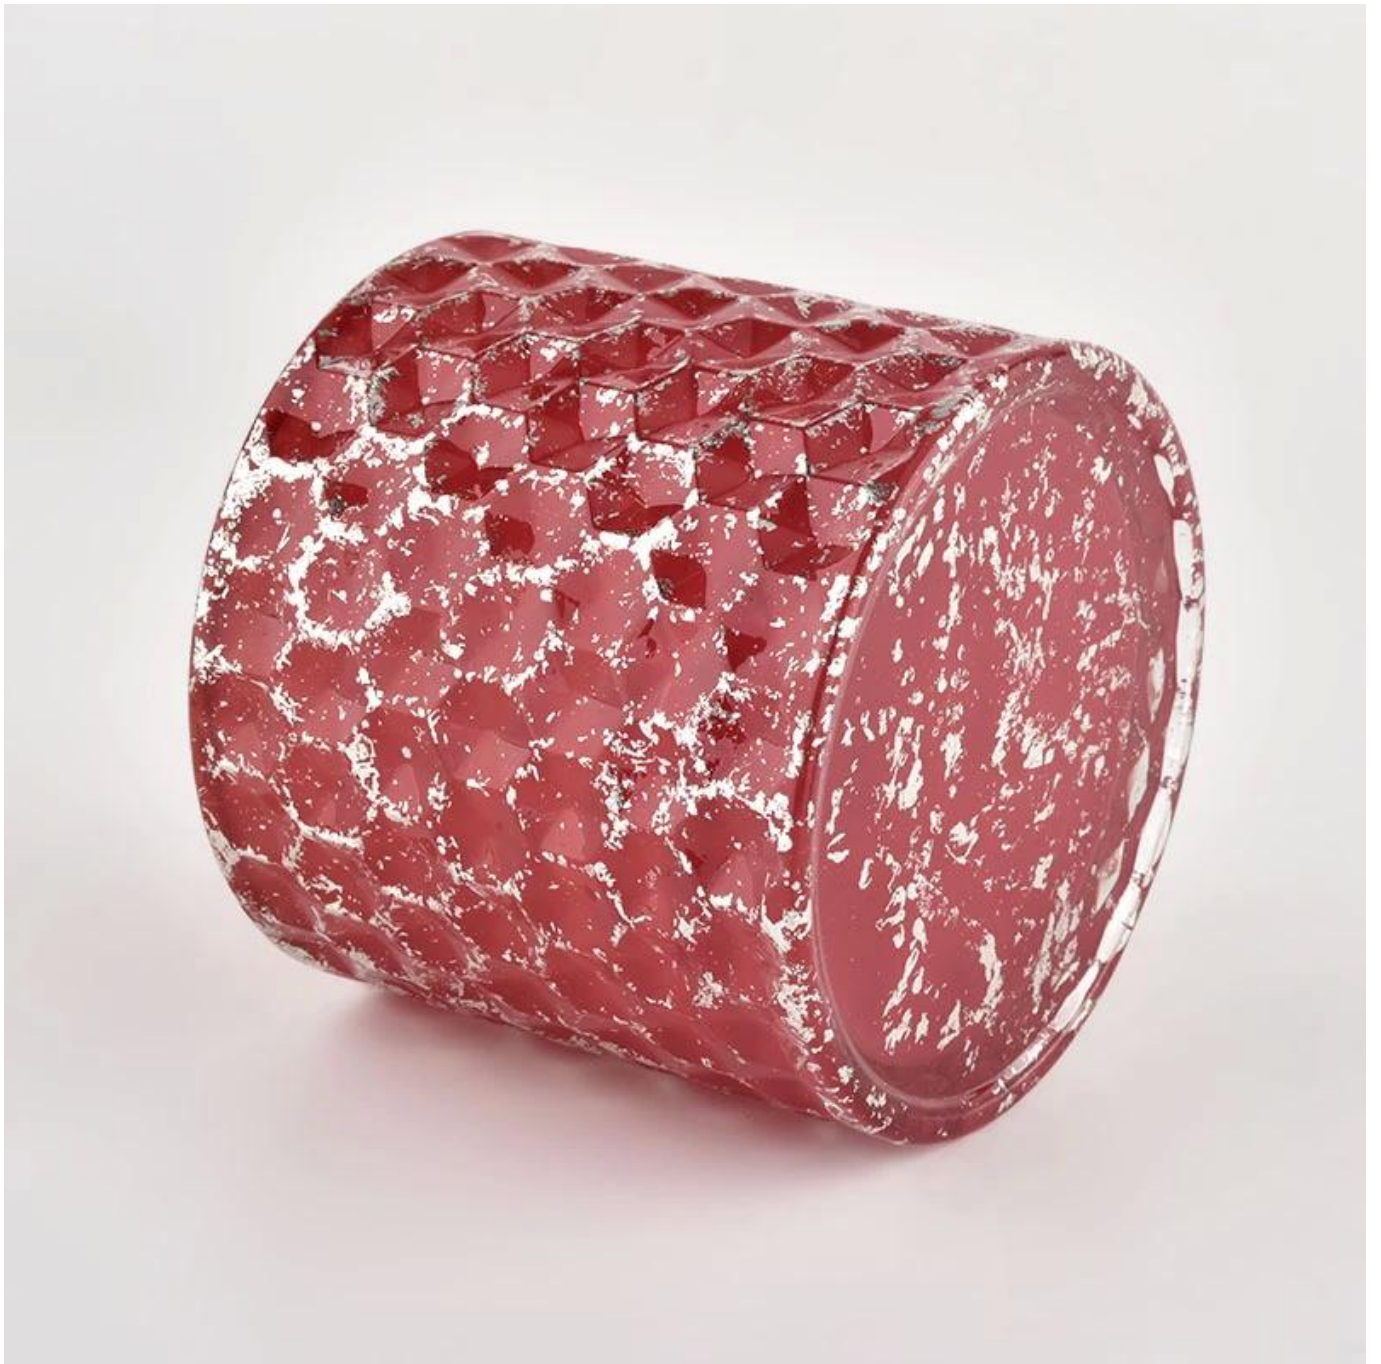

Por qué elegir Sunny.

nombre del producto	Nuevos buques de velas de vidrio redondas Tasselos Red Jares con tapas al por mayor
---------------------	--

Muestra tiempo	1. 5 días si hay forma y tamaño de vidrio 2. 15 días, si necesita nuevas formas y tamaños de vidrio
Medida	Artículo: SGHL21112602 Top Dia: 99 mm Diaje inferior: 99 mm Altura: 90 mm Peso: 440 g Capacidad: 525 ml
Embalaje	Embalaje normal, caja de regalo individual, caja de PVC, caja de ventana, caja de color, caja blanca, etc.
Entrega tiempo	Dentro de los 35 días posteriores a la muestra y el pedido confirmado
Pago término	30% de depósito por T/T por adelantado y el saldo contra la copia de B/L
Envío	Por mar, por aire, por express y su agente de envío es aceptable
Ocasión de uso	Decoración del hogar, decoración de bodas, favores de bodas, mejora de la decoración