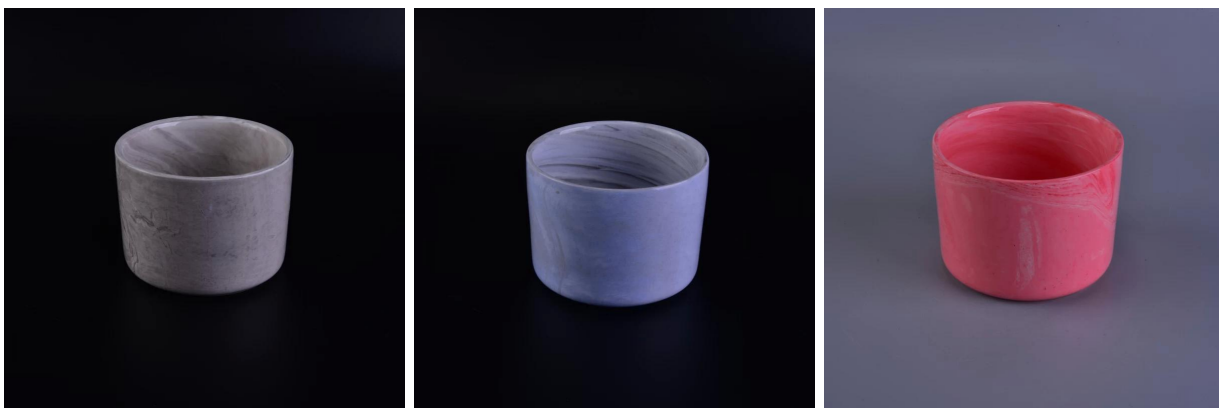

Uso del producto

-
1. el sostenedor concreto del canlde se puede utilizar en décor de la boda, partido casero de la joyería, banquete, ect,
 2. Esta vela es muy grande como el corazón de un evento hermoso
 3. cerámica jar vela puede decorar su interior y exterior con esta figura delicada aumento de velas de vidrio.
 4. enviar las velas de cerámica Es un hermoso regalo como el hogar y otros eventos.

More Product Pictures

El mismo artículo pero diverso color:

Deep blue Deep Green Azul claro

Gris claro Gris claro Rosa

More Product Pictures

Contact us

Shenzhen Sunny Glassware Co., Ltd.

SUNNY