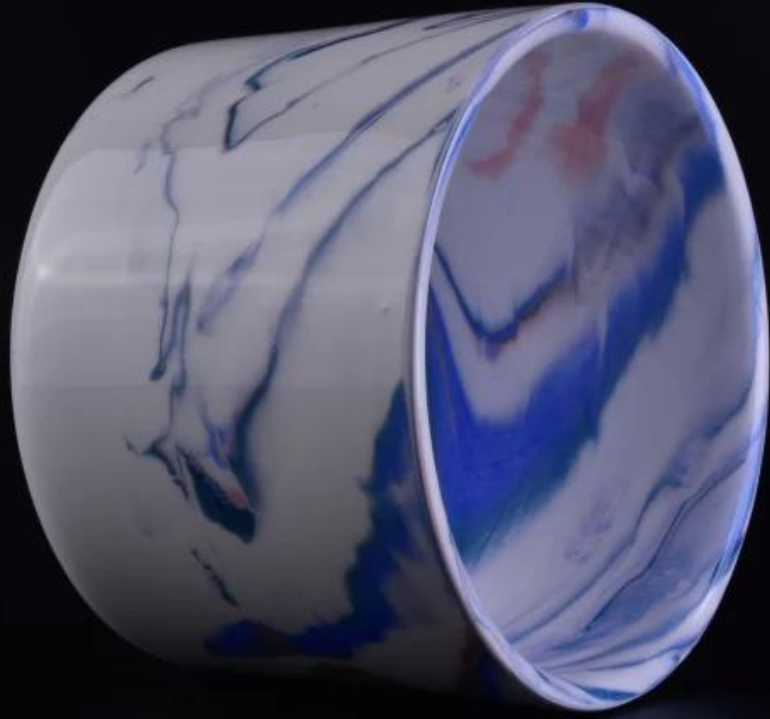

7 tipos de forma de nube cuadrado pequeño candelabro de cerámica

Product Details

El número del artículo	SGSN16112315
Materiales	Candelabro de cerámica
Arte	Candelabro de cerámica hecha a mano
Tiempo de muestra	1,5 días si hay formas y tamaños de cerámica candelero 2.15 días, si necesita una nueva forma y tamaño de cerámica candelero
Capacidad del producto	500,000 ~ 1,000,000 piezas por mes
Características del producto	1. hecho a mano Candelabro de cerámica 2. adecuado para uso en hoteles, casas, etc. 3. este respetuoso del medio ambiente. 4. cumplir la prueba de la FDA; AMPERIO; Prueba US 65

Uso del producto

-
1. el sostenedor concreto del canlde se puede utilizar en décor de la boda, partido casero de la joyería, banquete, ect,
 2. Esta vela es muy grande como el corazón de un evento hermoso
 3. cerámica jar vela puede decorar su interior y exterior con esta figura delicada aumento de velas de vidrio.
 4. enviar las velas de cerámica Es un hermoso regalo como el hogar y otros eventos.

More Product Pictures

El mismo artículo pero diverso color:

Deep blue Deep Green Azul claro

Gris claro Gris claro Rosa

More Product Pictures

Contact us

Shenzhen Sunny Glassware Co., Ltd.

SUNNY