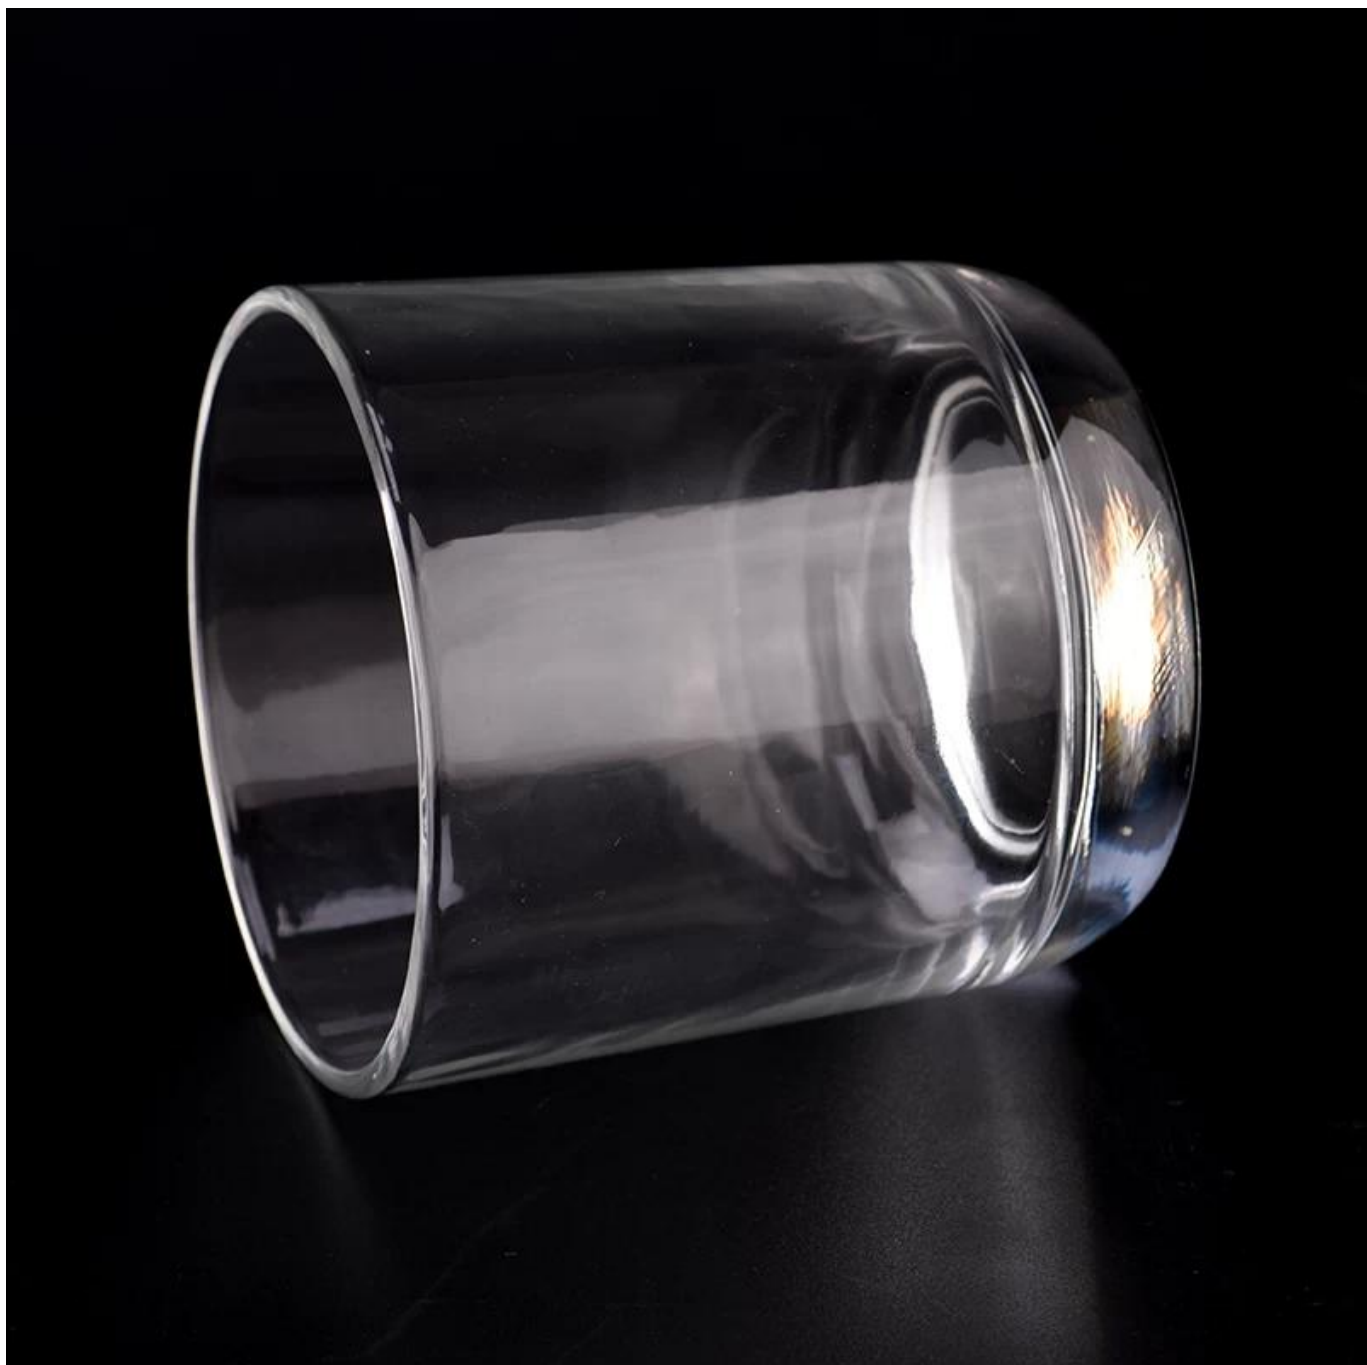

NUEVO LLEGA 12 oz Vela Vela Vesel Redonda de vidrio Frascos de vela de vidrio

Sunny Glasswares no solo realiza pedidos OEM / ODM, sino que también ayuda a muchas marcas a comenzar con los conceptos de productos.

Por qué elegir Sunny.

nombre del producto	NUEVO LLEGA 12 oz Vela Vela Vesel Redonda de vidrio Frascos de vela de vidrio
---------------------	---

Muestra tiempo	1. 5 días si hay forma y tamaño de vidrio 2. 15 días, si necesita nuevas formas y tamaños de vidrio
Medida	Artículo: SGKY23071004 Top Dia: 89 mm Dia inferior: 69 mm Altura: 92 mm Peso: 340 g Capacidad: 360 ml
Embalaje	Embalaje normal, caja de regalo individual, caja de PVC, caja de ventana, caja de color, caja blanca, etc.
Entrega tiempo	Dentro de los 35 días posteriores a la muestra y el pedido confirmado
Pago término	30% de depósito por T/T por adelantado y el saldo contra la copia de B/L
Envío	Por mar, por aire, por express y su agente de envío es aceptable
Ocasión de uso	Decoración del hogar, decoración de bodas, favores de bodas, mejora de la decoración