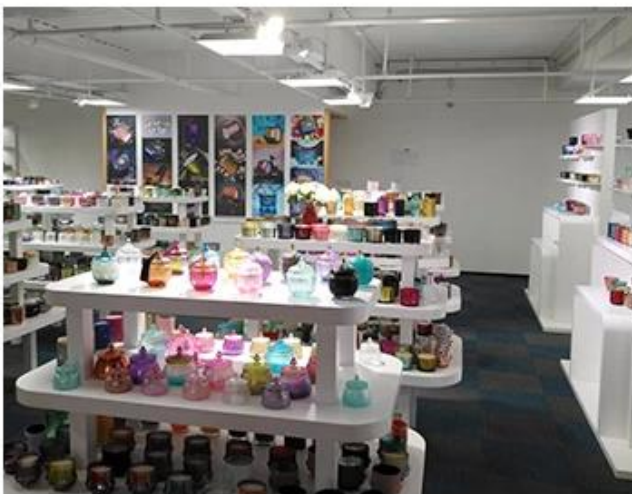

Wooden case

Office & Sample Room

Compramos una oficina internacional de 1.800 metros cuadrados en Shenzhen.

Muestra de sala de muestras

Meiyang Glass ofrece más que solo **Sala de muestras de Shenzhen tiene 5000 piezas** Una amplia gama de opciones. Ganó una gran carta [Valoración de los clientes](#). ¡Bienvenido a la oficina de Shenzhen! La imagen es la siguiente **Solo parte de nuestros candelabros de diseño** Bienvenido a la oficina de Shenzhen para encontrar su favorito, le traerá muchas sorpresas, porque es difícil encontrar otro proveedor en China.

SAMPLE ROOM

There are more than 5000 products in
sample room of Sunny Glassware
for your reference. No second Co. in China!

Factory Show

A continuación se muestran imágenes de las principales transacciones en línea. Para obtener más información de fábrica, consulte: [Tour por la fábrica](#)