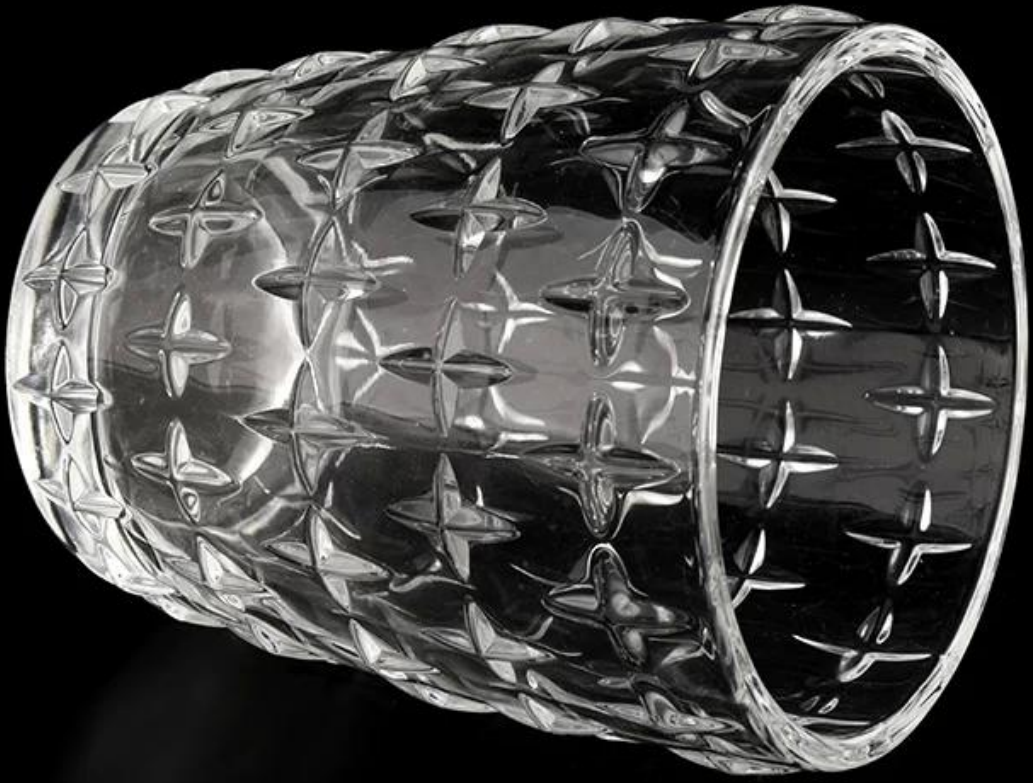

NUEVO 8OZ 10OZ LUXURO LUXURY Glass Vandle Jar para proveedor

La cristalería soleada no solo realiza pedidos OEM / ODM, sino que también ayuda a muchas marcas a comenzar con los conceptos de productos.

Por qué elegir Sunny.

nombre del producto	NUEVO 8OZ 10OZ LUXURO LUXURY Glass Vandle Jar para proveedor
---------------------	--

Muestra tiempo	1. 5 días si hay forma y tamaño de vidrio 2. 15 días, si necesita nuevas formas y tamaños de vidrio
Medida	Artículo: SGYH22022305 Top Dia: 82 mm Diaje inferior: 58 mm Altura: 99.6 mm Peso: 323g Capacidad: 307 ml
Embalaje	Embalaje normal, caja de regalo individual, caja de PVC, caja de ventana, caja de color, caja blanca, etc.
Entrega tiempo	Dentro de los 35 días posteriores a la muestra y el pedido confirmado
Pago término	30% de depósito por T/T por adelantado y el saldo contra la copia de B/L
Envío	Por mar, por aire, por express y su agente de envío es aceptable
Ocasión de uso	Decoración del hogar, decoración de bodas, favores de bodas, mejora de la decoración