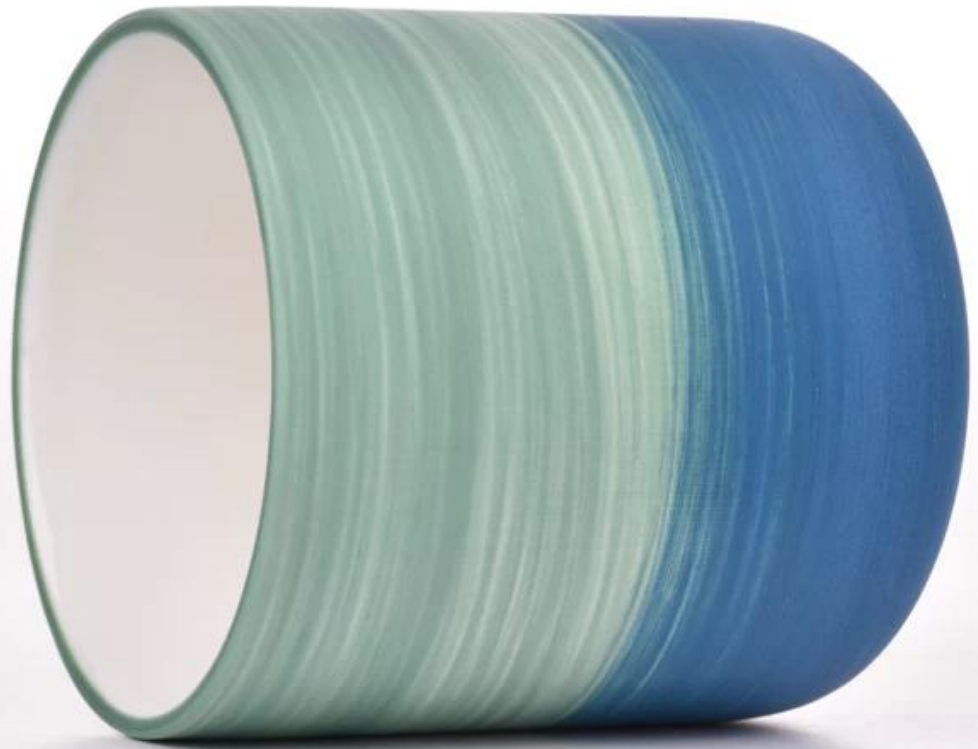

nombre del producto	Nuevo 13 oz Cerámico Cerámico CONTAYER CONTENEJO FACKING TARRICOS
---------------------	--

Muestra tiempo	1. 5 días si hay forma y tamaño de vidrio 2. 15 días, si necesita nuevas formas y tamaños de vidrio
Medida	Artículo: SGMK23041520 Top Dia: 87 mm Dia inferior: 50 mm Altura: 96 mm Peso: 300 g Capacidad: 391 ml
Embalaje	Embalaje normal, caja de regalo individual, caja de PVC, caja de ventana, caja de color, caja blanca, etc.
Entrega tiempo	Dentro de los 35 días posteriores a la muestra y el pedido confirmado
Pago término	30% de depósito por T/T por adelantado y el saldo contra la copia de B/L
Envío	Por mar, por aire, por express y su agente de envío es aceptable
Ocasión de uso	Decoración del hogar, decoración de bodas, favores de bodas, mejora de la decoración