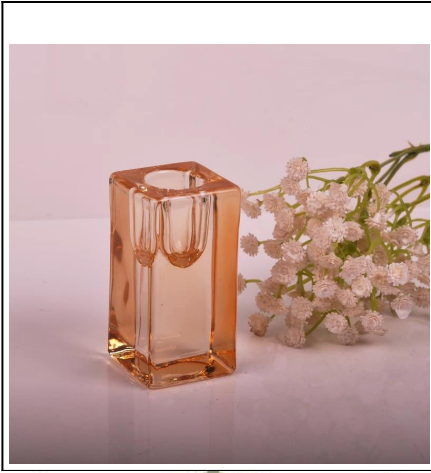

Office & Sample Room