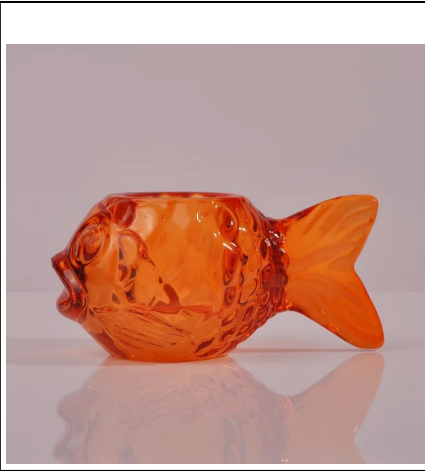

Office & Sample Room