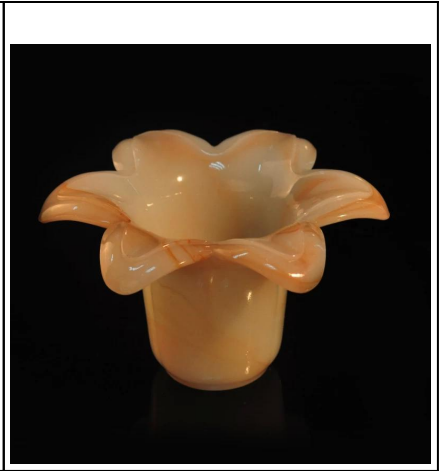

Boca soplada reemplazo de candelabros de vidrio con MOQ bajo

Product Details

Número de artículo.	SGLYP18012502
Material	Vidrio de cal sodada
Arte	Velas de vidrio verticales hechas a mano
Tiempo de muestras	1. 5 días, si las formas y tamaños son existentes 2. 15 días, si necesita una nueva forma y tamaño
embalaje	Embalaje normal 24 o 36 unids en una caja de cartón de exportación de particiones de cartón
Capacidad del producto	500,000 ~ 1,000,000 pedazos por mes
Entrega	Dentro de 35 días después de la muestra aprobada y orden
Condiciones de pago	30% de depósito por T / T por adelantado y balance contra B / L copia
Envío	Por mar, por aire, por expreso y el agente de entrega es aceptable
Características de producto	1. Adecuado para su uso en bares, hoteles, restaurantes, casas, etc. 2. Una Q / C profesional para el control de calidad 3. Precio competitivo y calidad
Para su elección	1. Cualquier logotipo que imprime la caja de cristal 2. Cualquier color pintado, frío, galvanoplastia, pintura de corte por láser para el acabado 3. Paquete especial como película retráctil, caja de regalo de color, caja de regalo blanca, etc. 4. Abra una nueva forma de vidrio, madera, plástico o metal como desee 5. Varios tamaños y formas para satisfacer sus necesidades

More Product Pictures

[Similar Products Link](#)

Office & Sample Room

Factory Show

[Página de inicio](#)