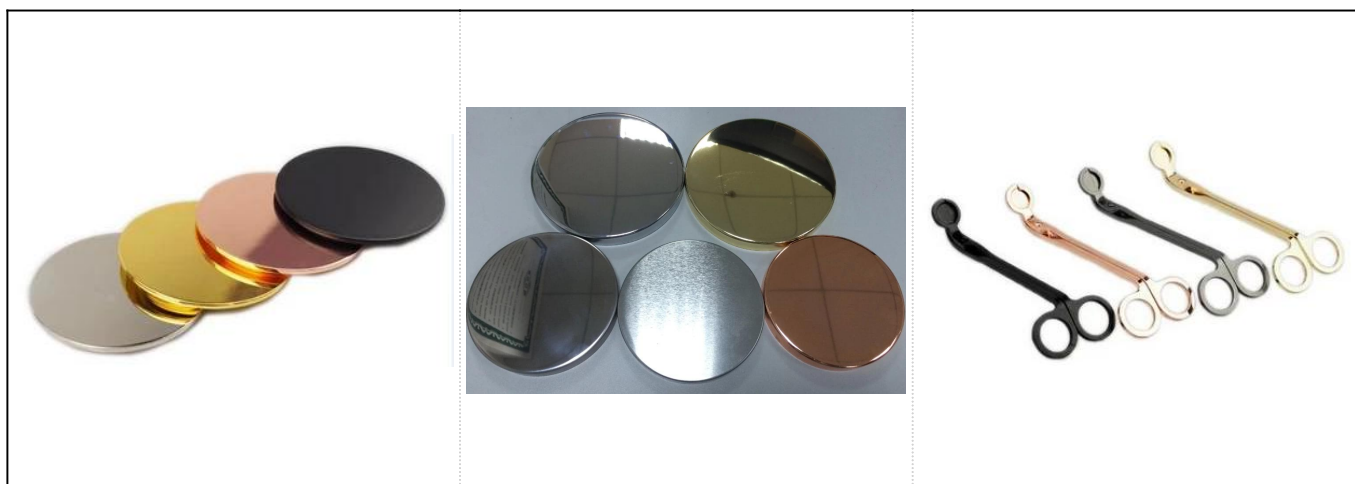

Accesorios emparejados: