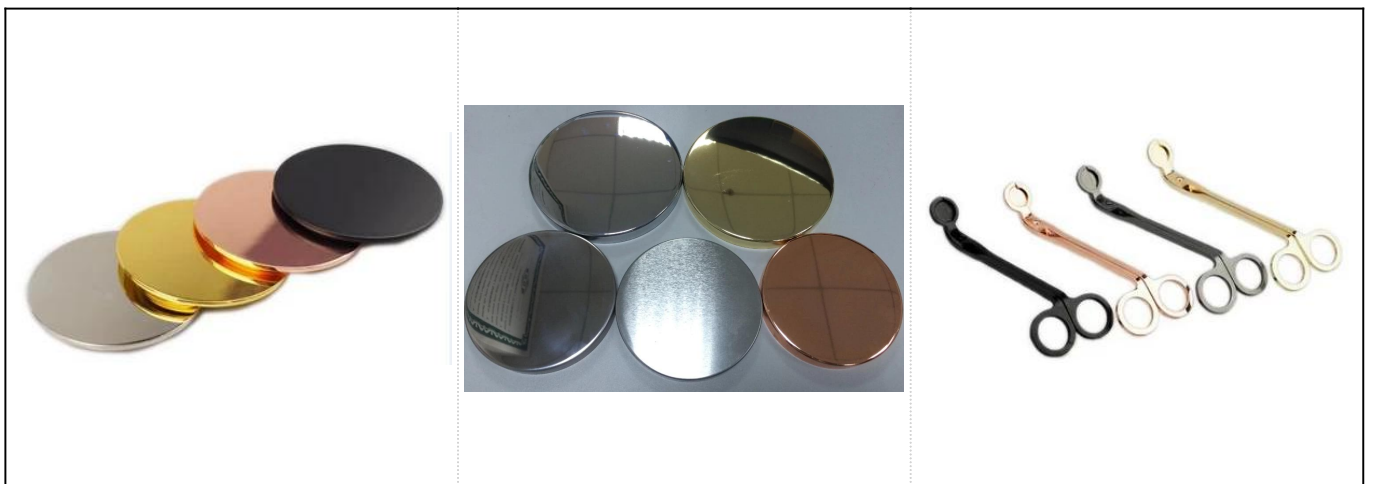

Accesorios combinados: