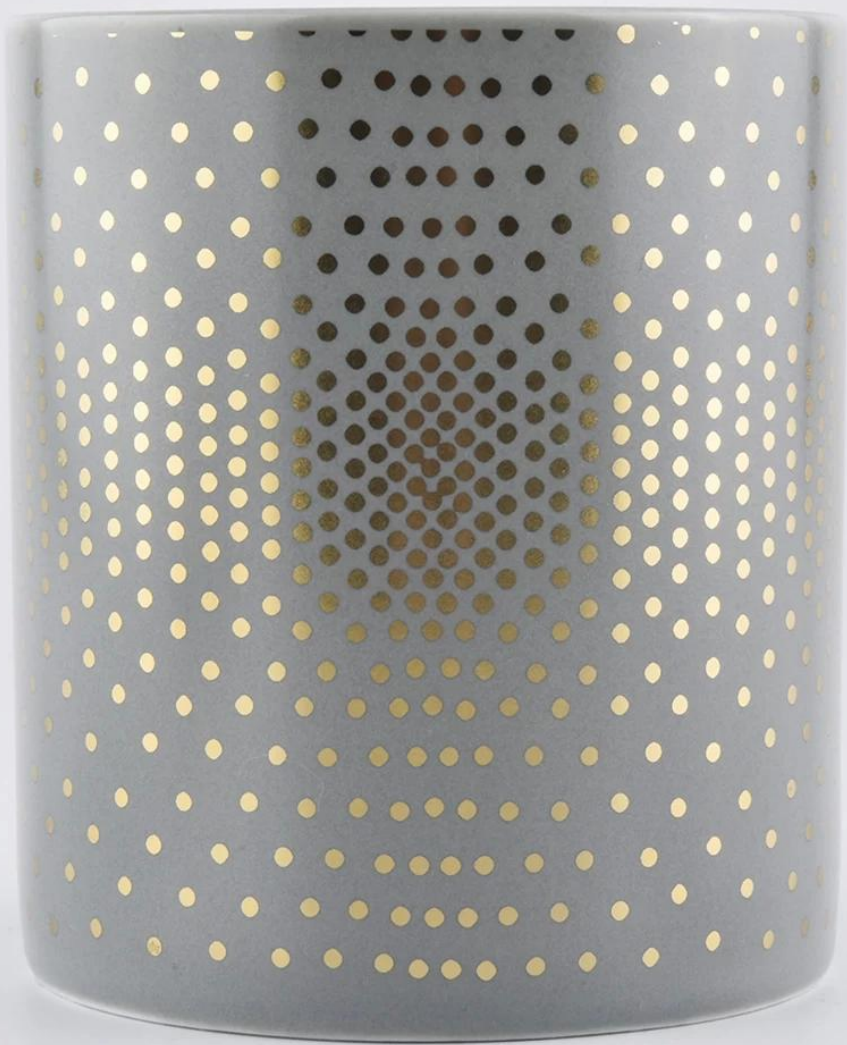

**Velas de cerámica gris mate con patrón personalizado**

### Product Details

nombre del producto	Velas de cerámica gris mate con patrón personalizado
Artículo	SGXYT19120910

Cortarlo	<p>Diámetro superior: 88 mm  Diámetro inferior: 88 mm  Altura: 101 mm  Peso: 381g  Capacidad: 422ml</p>
Capacidad	candelabros de diferentes tamaños, etc. Está disponible
Tiempo de muestreo	<p>1,5 días si existe la forma y el tamaño de los productos  2,15 días si necesita una nueva forma y tamaño de los productos</p>
paquete	Embalaje de seguridad regular 24 piezas / 36 piezas / 48 piezas y así sucesivamente para cartón de exportación con divisor de huevos
MOQ	3000 piezas
El tiempo de entrega	Dentro de los 55 días posteriores a la confirmación del pedido
Términos de pago	Depósito del 30% por T / T por adelantado, el saldo después de mostrar la copia de B / L
Características de producto	<ol style="list-style-type: none"> <li>1. Precios competitivos y de alta calidad</li> <li>2. Prueba ASTM</li> <li>3. Ecológico</li> <li>4. Está ampliamente dirigido a bodas, fiestas, hogar, bares, etc.</li> <li>5. contianer de cerámica con decoración de transmutación</li> </ol>