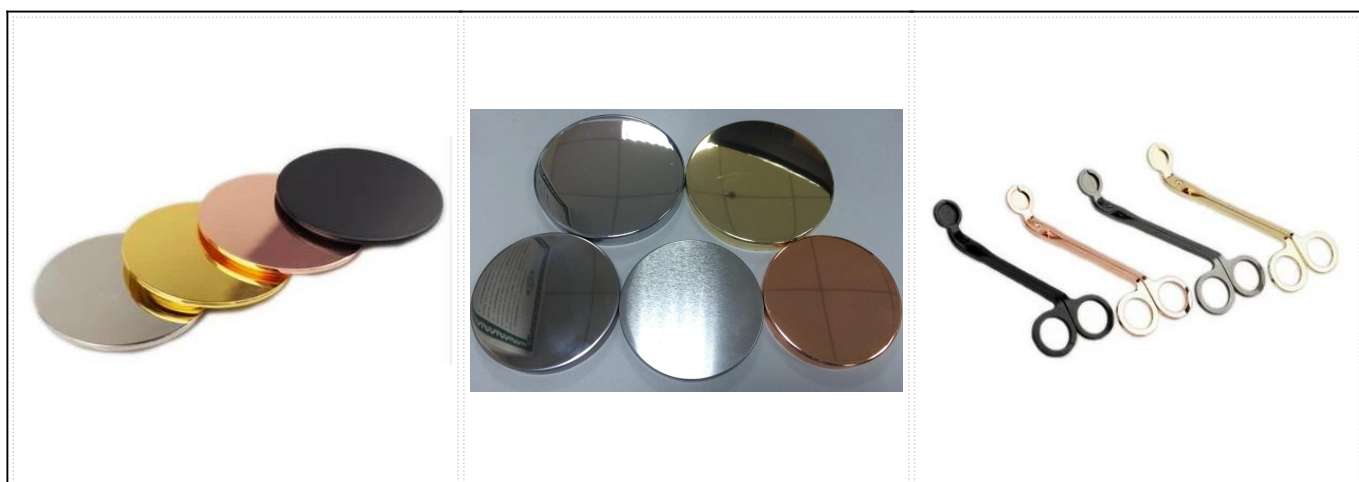

Emparejado accesorios: