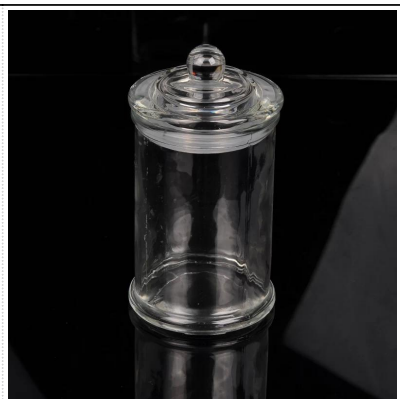

Similar Products Link